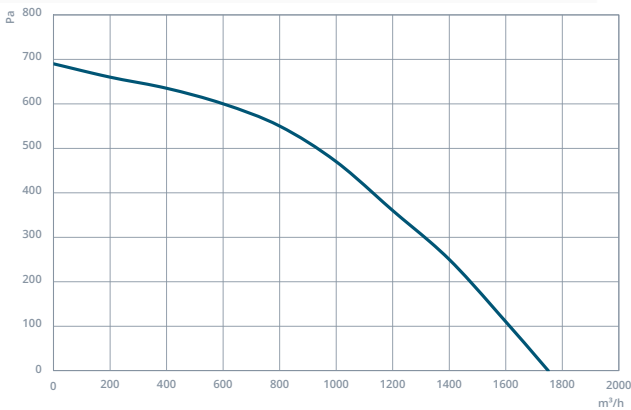

PERFORMANS EĞRİLERİ

NYKF 315