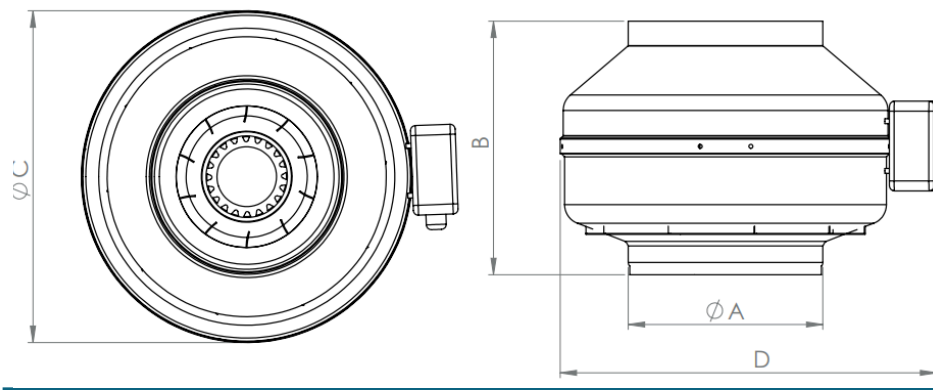

Değerler 0 Pa içindir

TEKNİK RESİM

MODEL	A (mm)	B (mm)	C (mm)	D (mm)
NYKF 100	100	208	246	290
NYKF 125	125	208	246	290
NYKF 150	150	196	270	320
NYKF 160	160	196	270	320
NYKF 200	200	255	333	380
NYKF 250	250	234	331	380
NYKF 315	315	234	401	450
NYKF 355	355	225	401	450