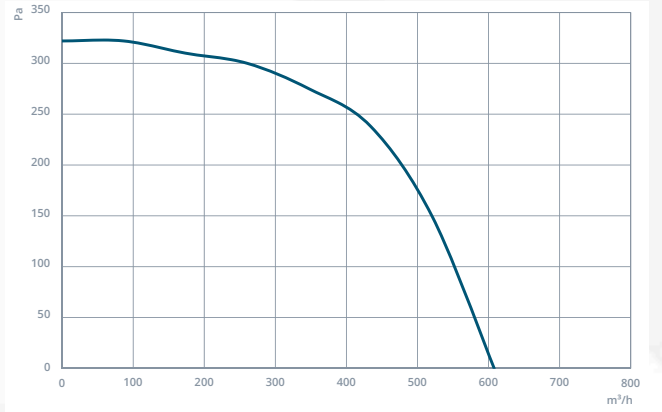

+90 533 576 25 71

www.nvsair.com

info@nvsair.com

PERFORMANS EĞRİLERİ

NYKF 100

NYKF 125

NYKF 150

NYKF 160