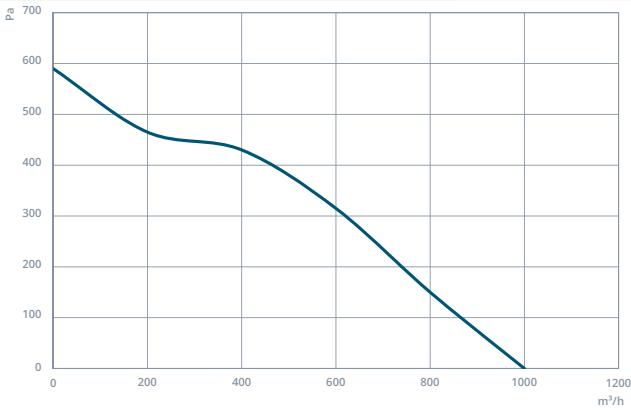

PERFORMANS EĞRİLERİ

NYKF 200