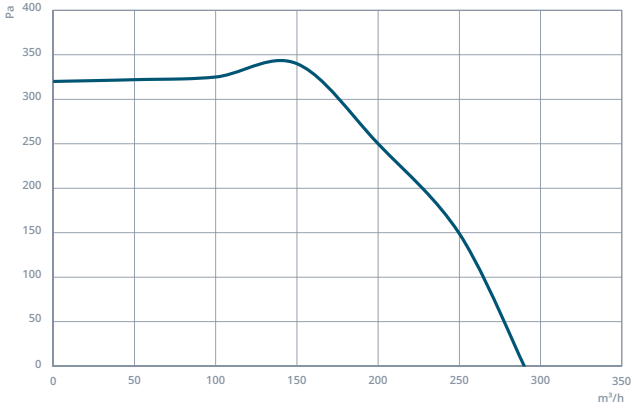

+90 533 576 25 71

www.nvsair.com

info@nvsair.com

PERFORMANS EĞRİLERİ

NYKF 100

NYKF 125

NYKF 150

NYKF 160