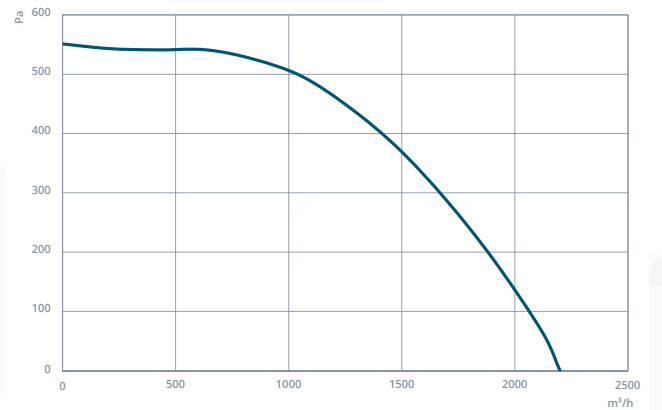

PERFORMANS EĞRİLERİ

NYKF 355