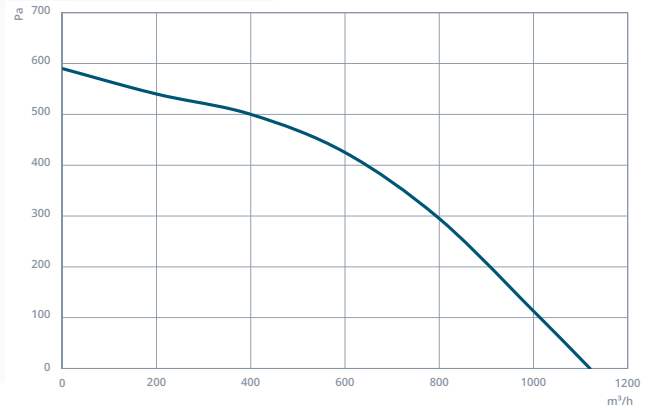

PERFORMANS EĞRİLERİ

NYKF 250