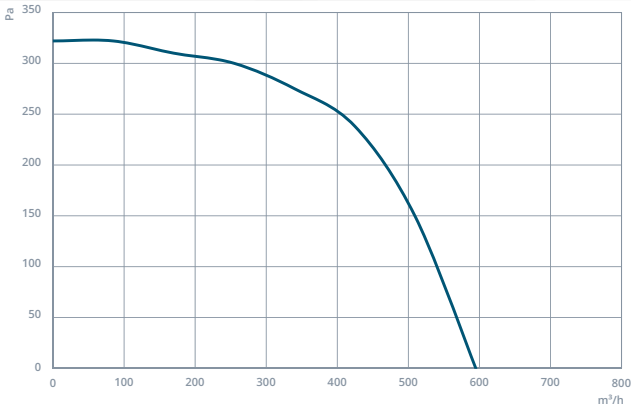

+90 533 576 25 71

www.nvsair.com

info@nvsair.com

PERFORMANS EĞRİLERİ

NYKF 100

NYKF 125

NYKF 150

NYKF 160