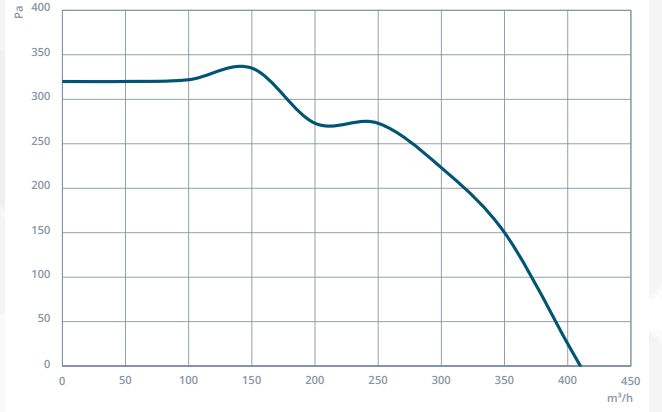

+90 533 576 25 71

www.nvsair.com

info@nvsair.com

PERFORMANS EĞRİLERİ

NYKF 100

NYKF 125

NYKF 150

NYKF 160