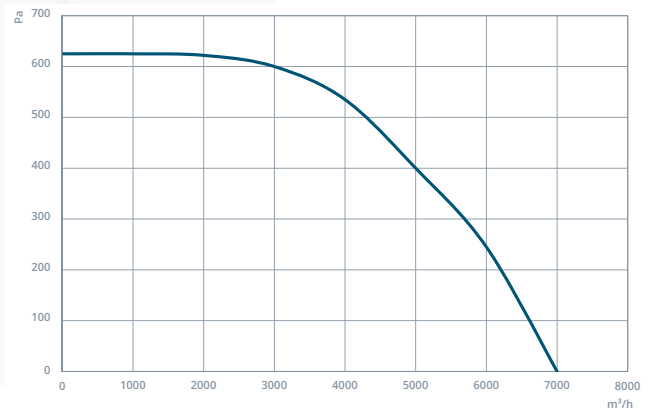

PERFORMANS EĞRİLERİ

NHMF 500