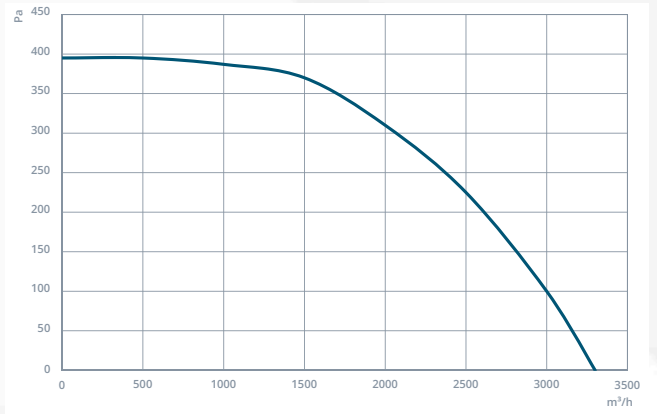

+90 533 576 25 71

www.nvsair.com

info@nvsair.com

PERFORMANS EĞRİLERİ

NHMF 280

NHMF 315

NHMF 355

NHMF 400