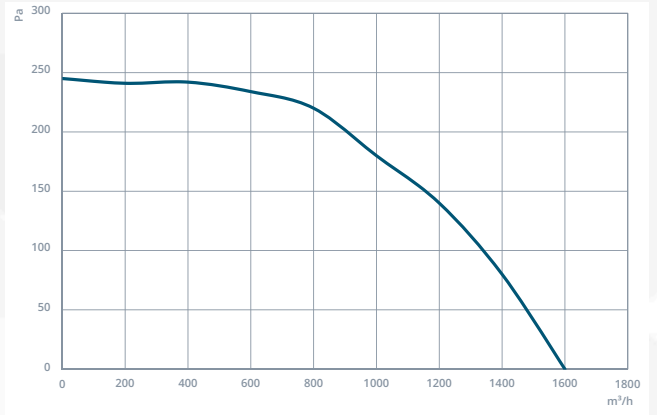

+90 533 576 25 71

www.nvsair.com

info@nvsair.com

PERFORMANS EĞRİLERİ

NHMF 280

NHMF 315

NHMF 355

NHMF 400