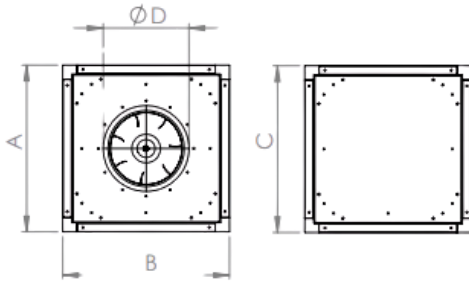

Değerler 0 Pa içindir

1,5 kW'a Kadar Monofaze Motor Takılabilir. Monofaze Motorlu İstenirse Mevcut Fiyata %20 Fark Uygulanır.

TEKNİK RESİM

METAL DOLU YAĞ TUTUCU FİLTRE

MODEL	A (mm)	B (mm)	C (mm)	D (mm)
NHMF 280	450	450	450	280
NHMF 315	500	500	500	315
NHMF 355	500	500	500	355
NHMF 400	600	600	600	400
NHMF 450	700	700	700	450
NHMF 500	800	800	800	500
NHMF 560	900	900	900	560
NHMF 630	1000	1000	1000	630
NHMF 710	1100	1100	1100	710