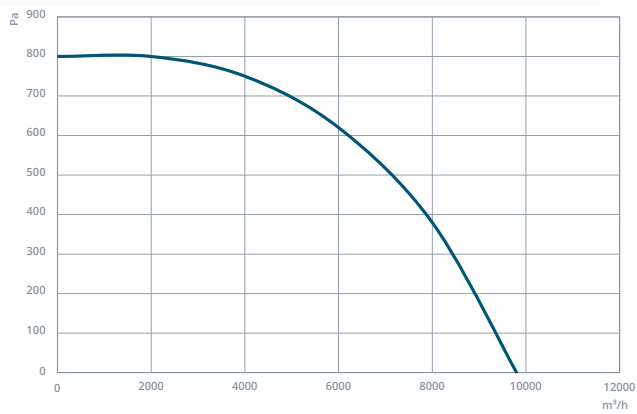

PERFORMANS EĞRİLERİ

NHMF 560