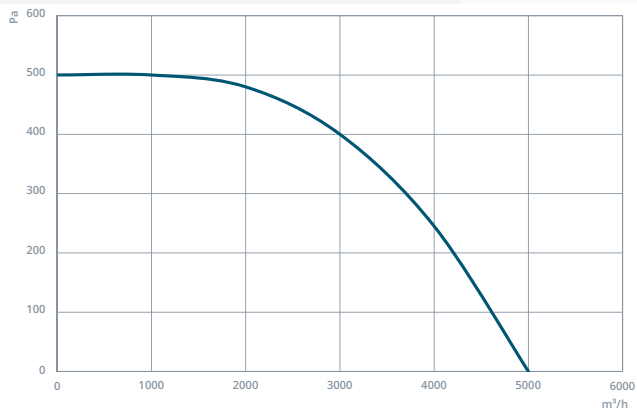

PERFORMANS EĞRİLERİ

NHMF 450