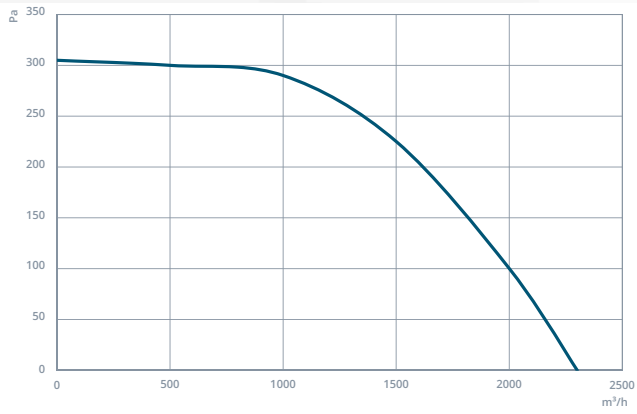

+90 533 576 25 71

www.nvsair.com

info@nvsair.com

PERFORMANS EĞRİLERİ

NHMF 280

NHMF 315

NHMF 355

NHMF 400