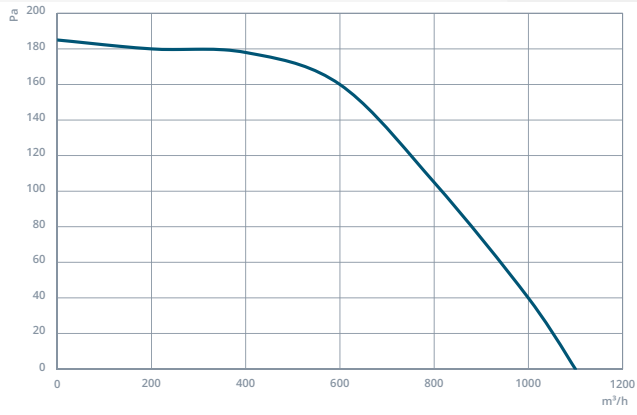

+90 533 576 25 71

www.nvsair.com

info@nvsair.com

PERFORMANS EĞRİLERİ

NHMF 280

NHMF 315

NHMF 355

NHMF 400