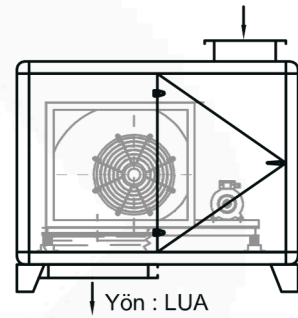

HÜCRELİ FAN EMİŞ - ATIŞ YÖNLERİ