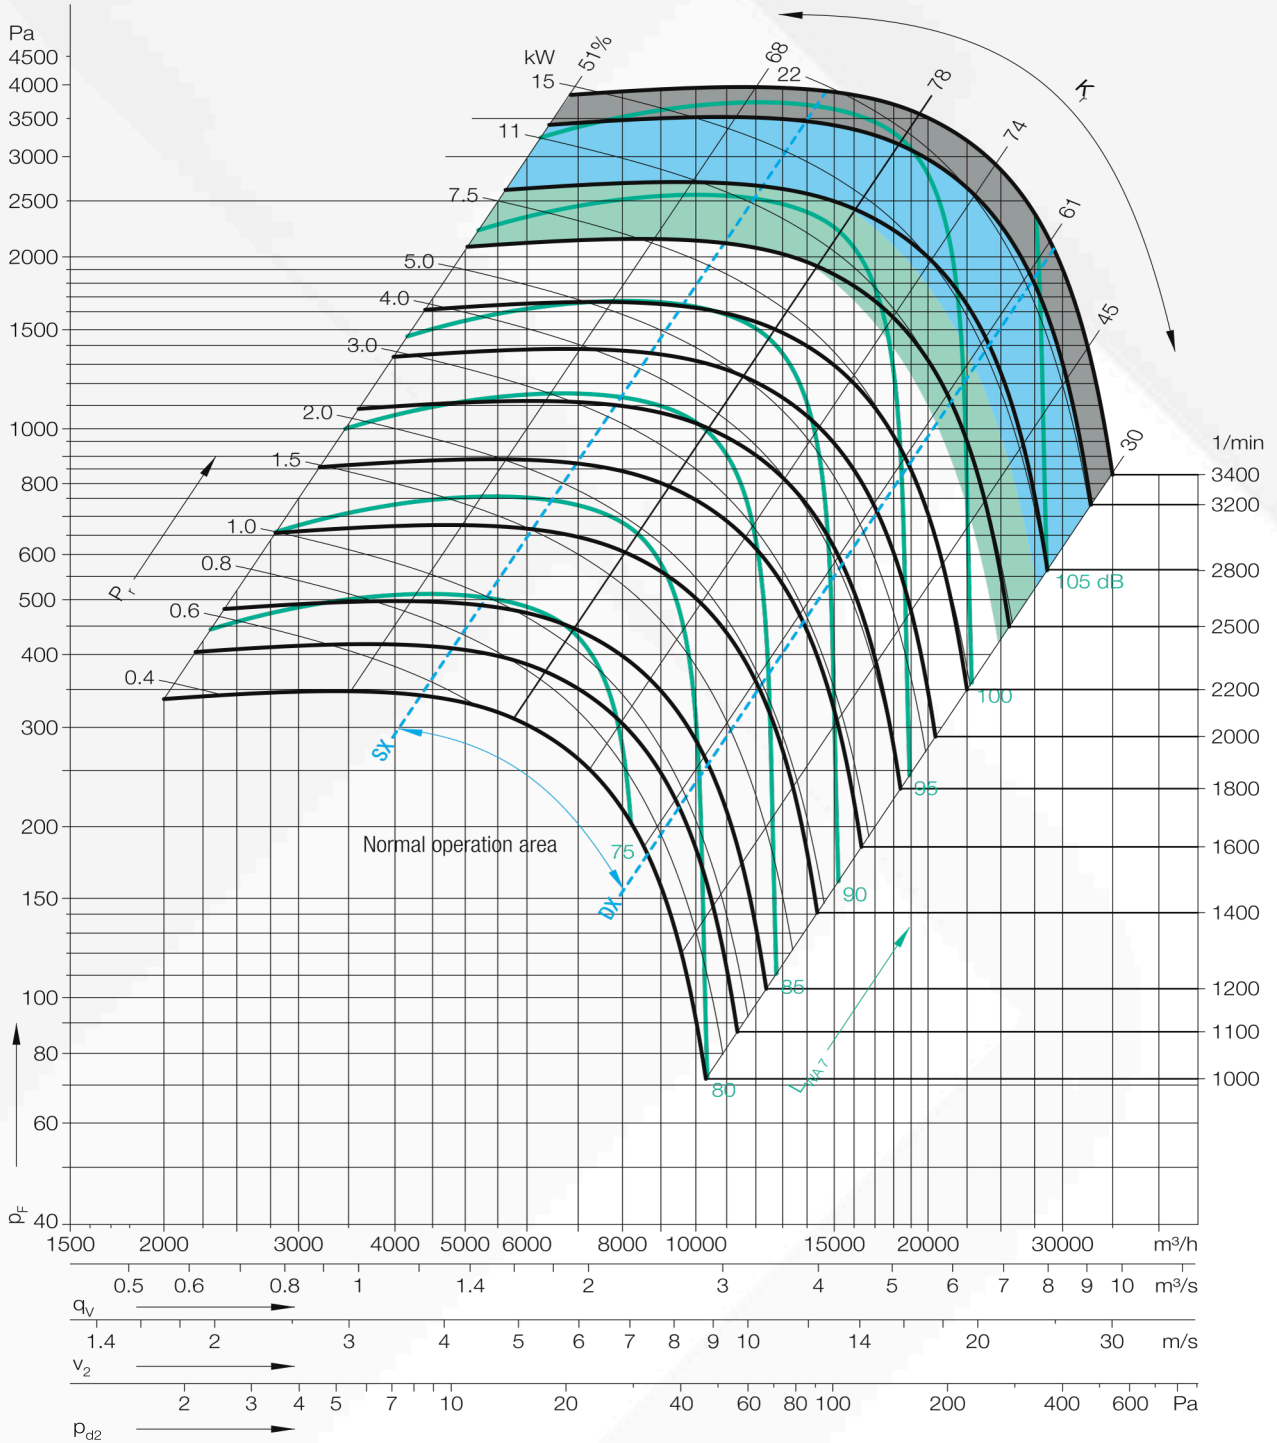

## DEĞER TABLOSU

Tip/Kod	Hava Debileri (m <sup>3</sup> /h)														
	300 Pa	350 Pa	400 Pa	450 Pa	500 Pa	600 Pa	700 Pa	800 Pa	900 Pa	1000 Pa	1100 Pa	1200 Pa	1300 Pa	1400 Pa	1500 Pa
NHFV-R-280-2,00-T-2K	5.850	5.700	5.500	5.300	5.100	4.800	4.400	4.000	3.700						
NHFV-R-280-3,00-T-2K	6.900	6.700	6.600	6.500	6.300	6.000	5.700	5.300	5.000	4.700	4.400	4.000	3.700	3.200	3.000
NHFV-R-315-3,00-T-2K	8.100	7.900	7.700	7.500	7.200	6.800	6.300	5.800	5.400	4.900	4.500				
NHFV-R-315-4,00-T-2K	9.300	9.000	8.800	8.600	8.500	8.100	7.700	7.300	6.800	6.450	6.000	5.500	5.100	4.800	4.300
NHFV-R-355-4,00-T-2K	10.500	10.300	10.100	9.800	9.500	9.000	8.500	7.900	7.300	6.700	6.100				
NHFV-R-355-5,50-T-2K	11.900	11.600	11.300	11.200	11.000	10.500	10.000	9.500	9.000	8.500	8.000	7.500	6.900	6.300	5.800
NHFV-R-400-5,50-T-2K	13.800	13.400	13.000	12.800	12.500	11.800	11.000	10.400	9.600	9.000	8.200				
NHFV-R-400-7,50-T-2K	15.700	15.400	15.000	14.800	14.500	14.000	13.000	12.500	12.000	11.500	10.800	10.000	9.600	9.000	8.000
NHFV-R-450-7,50-T-4K	17.800	17.300	17.000	16.500	16.000	15.500	14.500	13.900	13.000	12.300	11.500	10.500			
NHFV-R-450-10,0-T-4K	20.000	19.500	19.200	19.000	18.800	18.500	17.500	16.800	16.000	15.400	14.500	13.800	13.000	12.000	11.500
NHFV-R-500-10,0-T-4K	23.000	22.500	22.000	21.500	21.000	20.600	19.500	18.700	17.600	16.800	15.800	14.800	13.700	12.500	
NHFV-R-500-15,0-T-4K	27.000	26.500	26.000	25.500	25.000	24.500	24.000	23.000	22.000	21.500	20.500	19.000	18.500	18.000	17.000

## TEKNİK ÖLÇÜLER

Tip/Kod	Ölçüler / (mm)						
	L	W	H	A	B	C	D
NHFV-R-280	1.050	750	750	361	361	650	350
NHFV-R-315	1.100	850	850	404	404	750	400
NHFV-R-355	1.200	900	900	453	453	800	500
NHFV-R-400	1.240	1.000	1.000	507	507	900	550
NHFV-R-450	1.400	1.100	1.100	569	569	1.000	600
NHFV-R-500	1.600	1.200	1.200	638	638	1.100	650

## HÜCRELİ FAN EMİŞ - ATIŞ YÖNLERİ

## HÜCRELİ FAN EMİŞ - ATIŞ YÖNLERİ

**NHFV-R- 280**

**NHFV-R- 315**

**NHFV-R- 355**

**NHFV-R- 400**

**NHFV-R- 450**

**NHFV-R- 500**