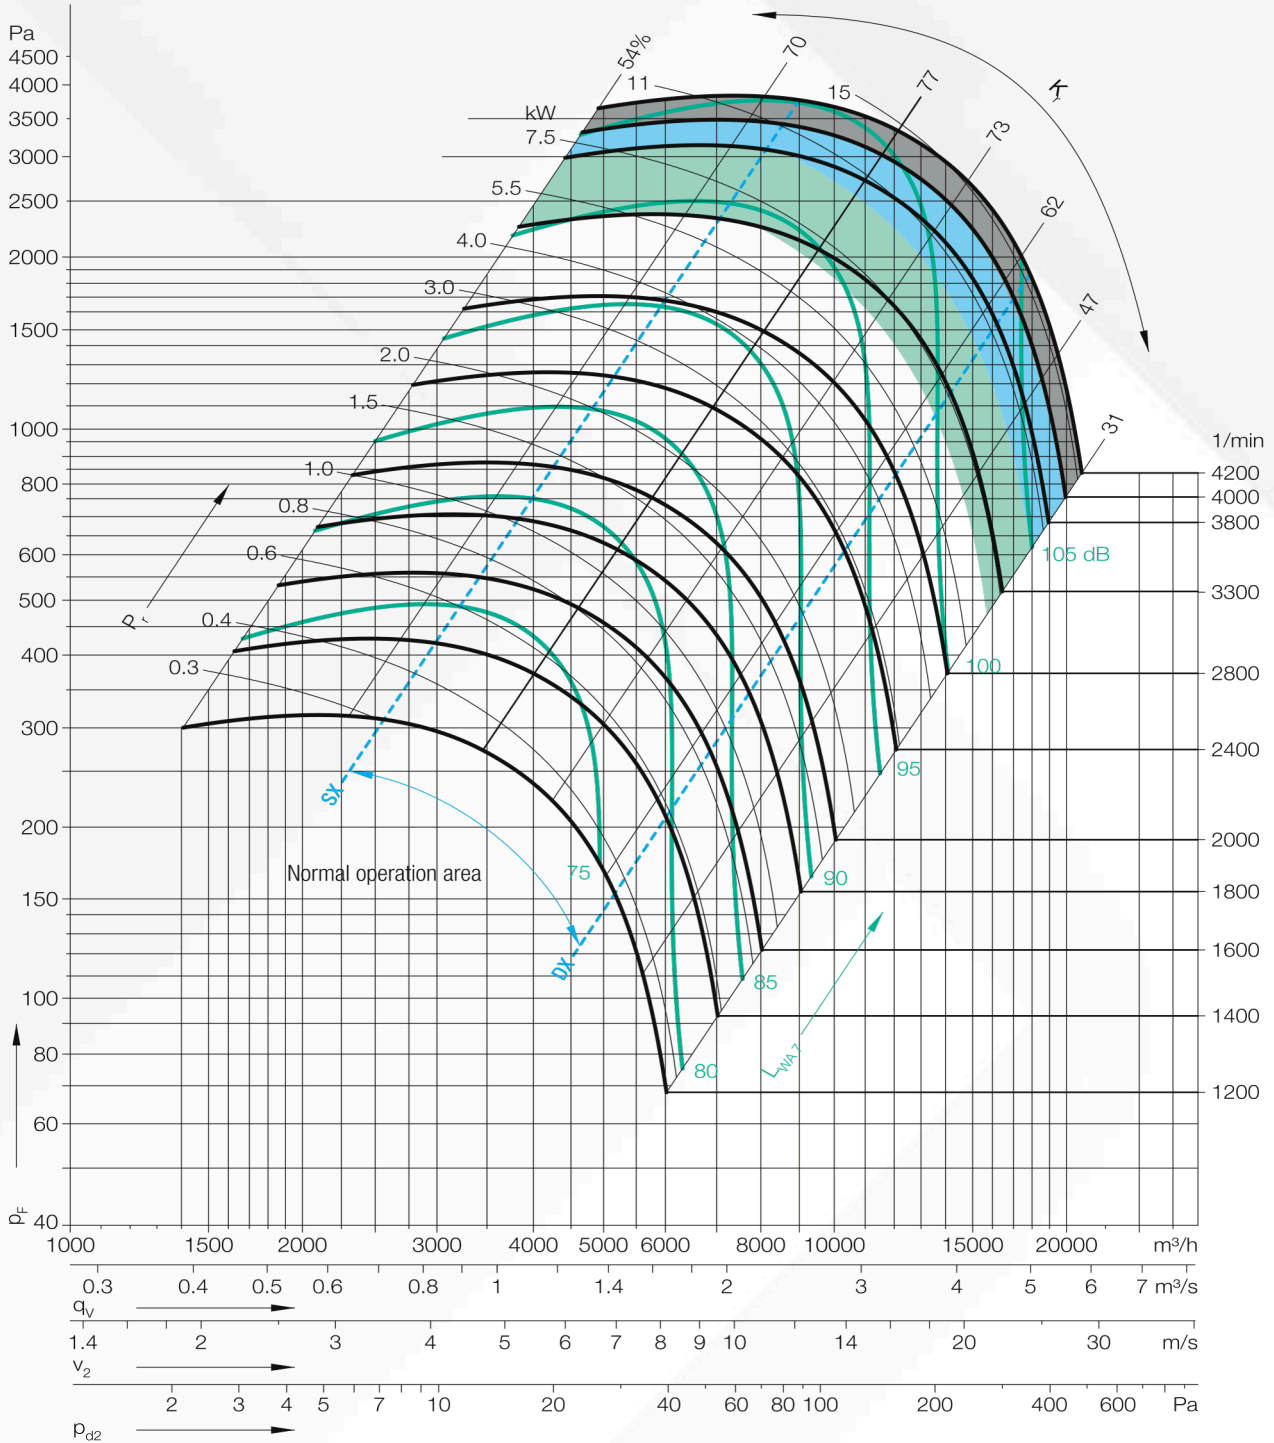

## HÜCRELİ FAN EMİŞ - ATIŞ YÖNLERİ

## HÜCRELİ FAN EMİŞ - ATIŞ YÖNLERİ

**NHFV-R- 280**

**NHFV-R- 315**

**NHFV-R- 355**

**NHFV-R- 400**

**NHFV-R- 450**

**NHFV-R- 500**