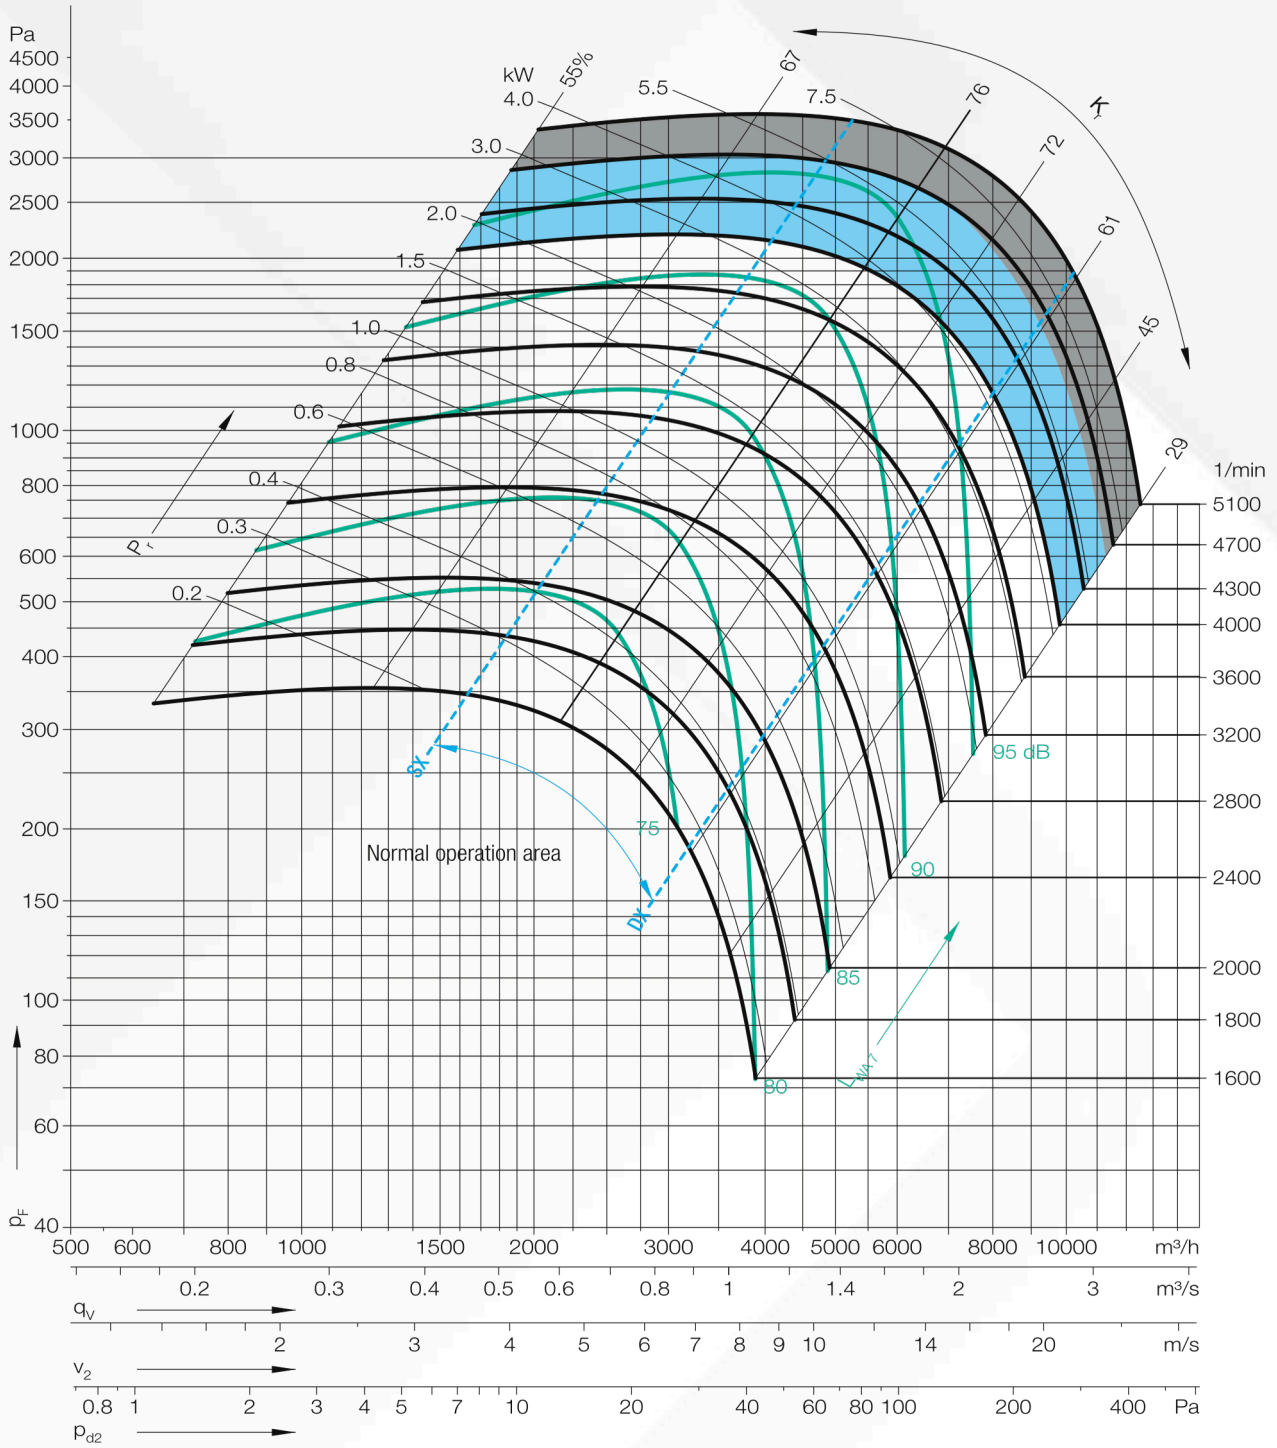

NHFV-R- 280