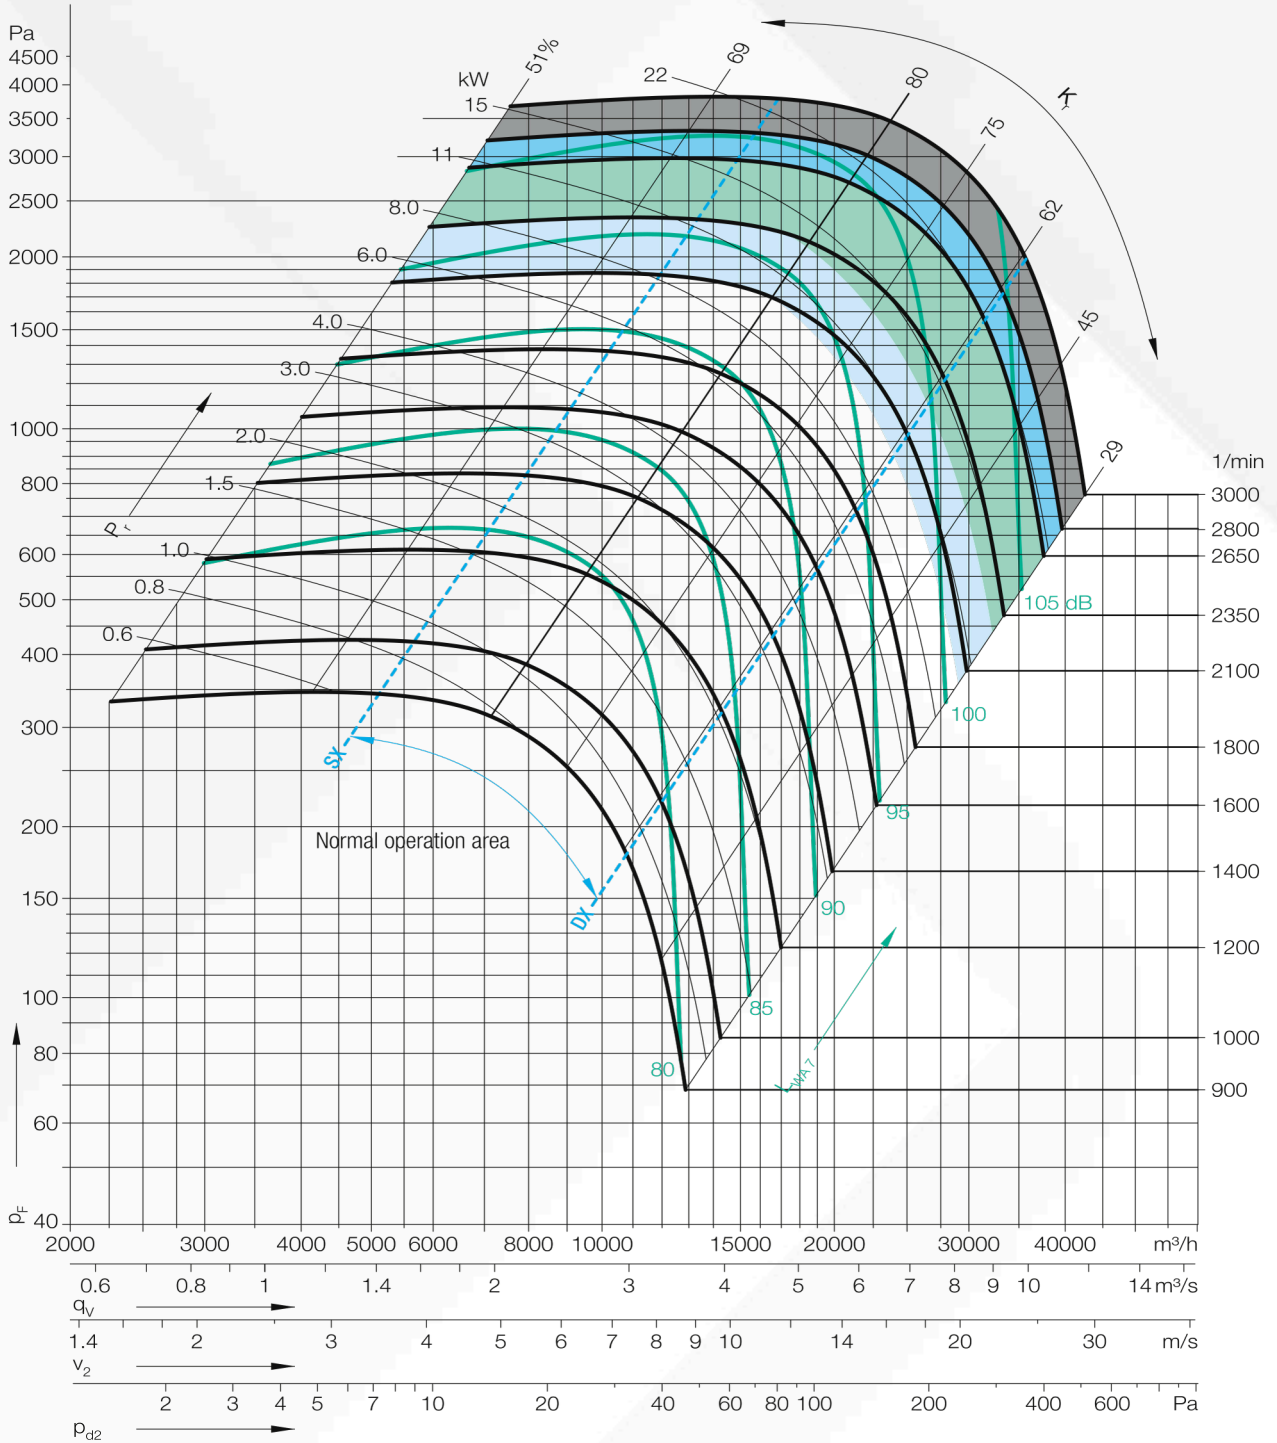

## HÜCRELİ FAN EMİŞ - ATIŞ YÖNLERİ

## HÜCRELİ FAN EMİŞ - ATIŞ YÖNLERİ

**NHFV-R- 280**

**NHFV-R- 315**

**NHFV-R- 355**

**NHFV-R- 400**

**NHFV-R- 450**

**NHFV-R- 500**