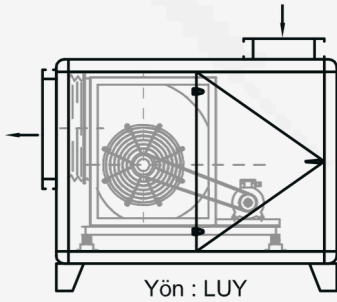

HÜCRELİ FAN EMİŞ - ATIŞ YÖNLERİ