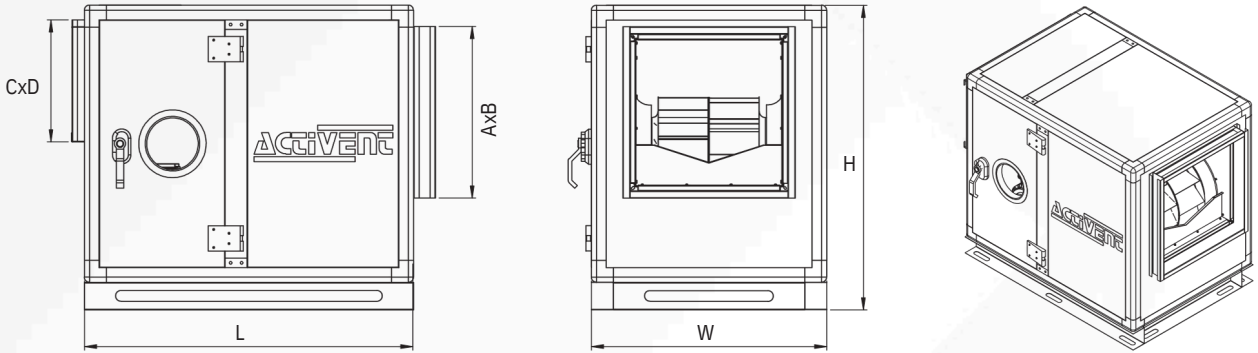

TEKNİK ÖLÇÜLER

Tip/Kod	Ölçüler / (mm)						
	L	W	H	A	B	C	D
NHFV-R-280	1.050	750	750	361	361	650	350
NHFV-R-315	1.100	850	850	404	404	750	400
NHFV-R-355	1.200	900	900	453	453	800	500
NHFV-R-400	1.240	1.000	1.000	507	507	900	550
NHFV-R-450	1.400	1.100	1.100	569	569	1.000	600
NHFV-R-500	1.600	1.200	1.200	638	638	1.100	650