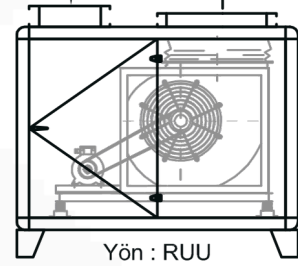

HÜCRELİ FAN EMİŞ - ATIŞ YÖNLERİ