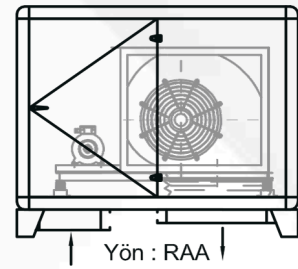

HÜCRELİ FAN EMİŞ - ATIŞ YÖNLERİ