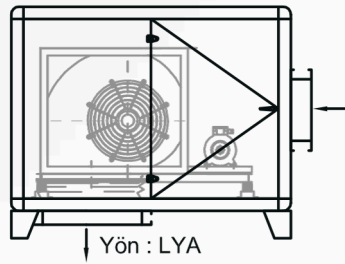

HÜCRELİ FAN EMİŞ - ATIŞ YÖNLERİ