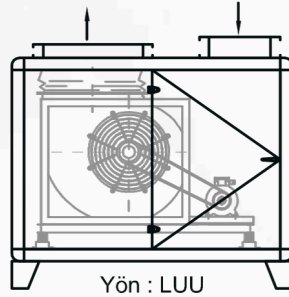

HÜCRELİ FAN EMİŞ - ATIŞ YÖNLERİ