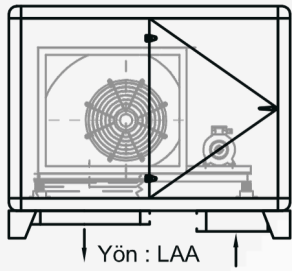

HÜCRELİ FAN EMİŞ - ATIŞ YÖNLERİ