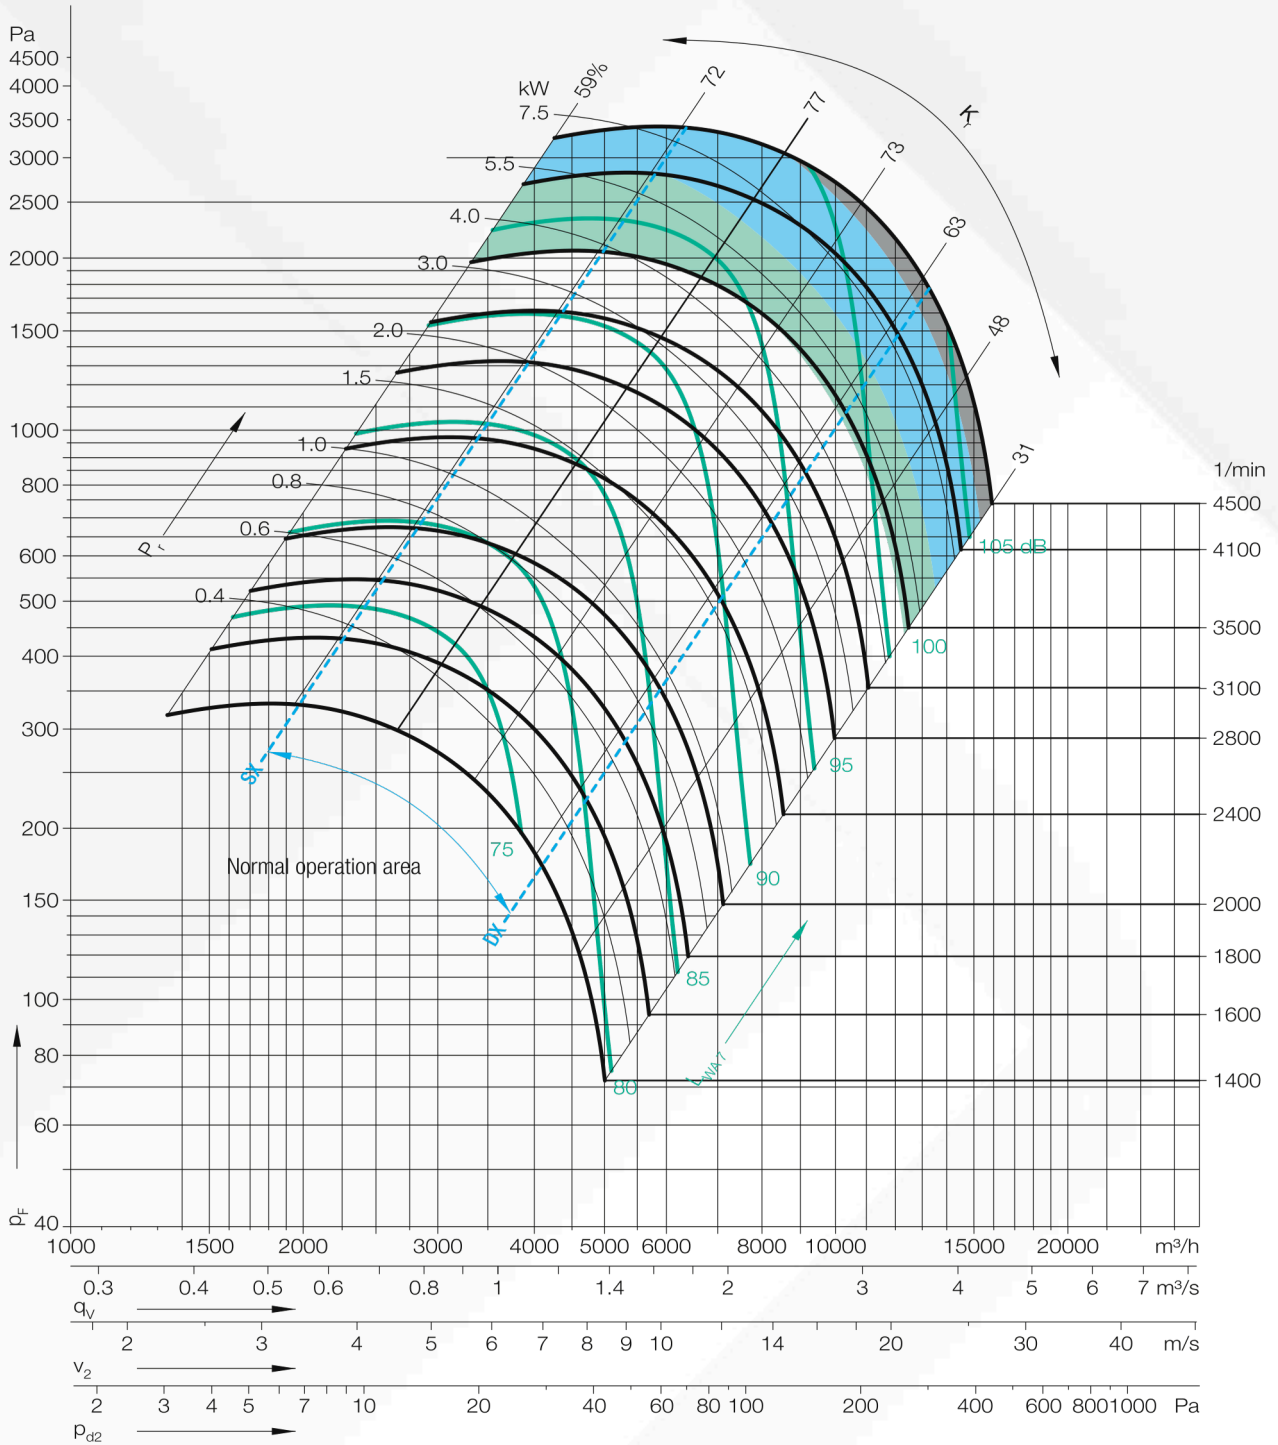

NHFV-R- 315