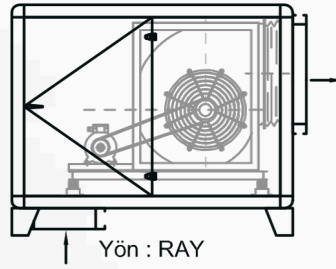

HÜCRELİ FAN EMİŞ - ATIŞ YÖNLERİ