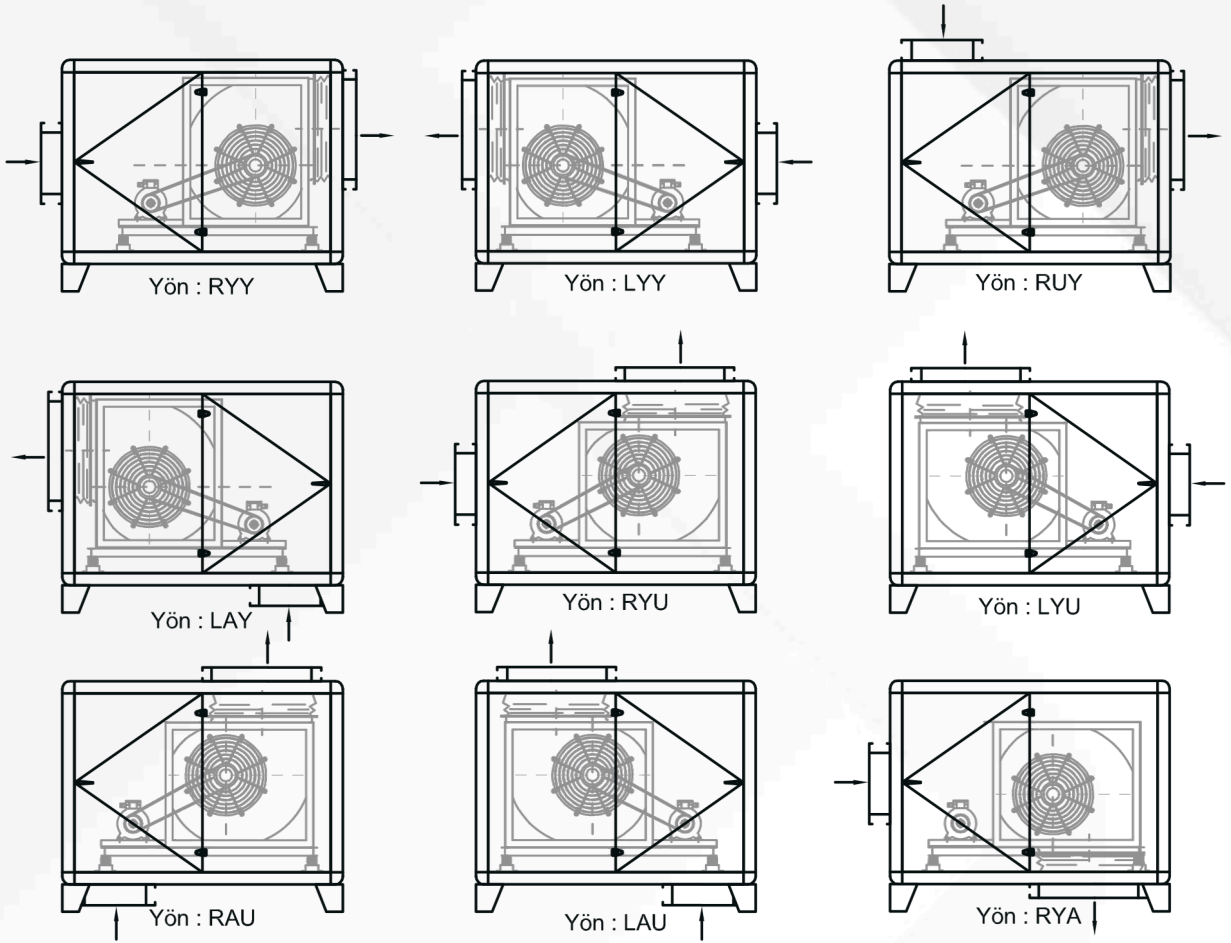

## DEĞER TABLOSU

Tip/Kod	Hava Debileri (m <sup>3</sup> /h)														
	300 Pa	350 Pa	400 Pa	450 Pa	500 Pa	600 Pa	700 Pa	800 Pa	900 Pa	1000 Pa	1100 Pa	1200 Pa	1300 Pa	1400 Pa	1500 Pa
NHFV-R-280-2,00-T-2K	5.850	5.700	5.500	5.300	5.100	4.800	4.400	4.000	3.700						
NHFV-R-280-3,00-T-2K	6.900	6.700	6.600	6.500	6.300	6.000	5.700	5.300	5.000	4.700	4.400	4.000	3.700	3.200	3.000
NHFV-R-315-3,00-T-2K	8.100	7.900	7.700	7.500	7.200	6.800	6.300	5.800	5.400	4.900	4.500				
NHFV-R-315-4,00-T-2K	9.300	9.000	8.800	8.600	8.500	8.100	7.700	7.300	6.800	6.450	6.000	5.500	5.100	4.800	4.300
NHFV-R-355-4,00-T-2K	10.500	10.300	10.100	9.800	9.500	9.000	8.500	7.900	7.300	6.700	6.100				
NHFV-R-355-5,50-T-2K	11.900	11.600	11.300	11.200	11.000	10.500	10.000	9.500	9.000	8.500	8.000	7.500	6.900	6.300	5.800
NHFV-R-400-5,50-T-2K	13.800	13.400	13.000	12.800	12.500	11.800	11.000	10.400	9.600	9.000	8.200				
NHFV-R-400-7,50-T-2K	15.700	15.400	15.000	14.800	14.500	14.000	13.000	12.500	12.000	11.500	10.800	10.000	9.600	9.000	8.000
NHFV-R-450-7,50-T-4K	17.800	17.300	17.000	16.500	16.000	15.500	14.500	13.900	13.000	12.300	11.500	10.500			
NHFV-R-450-10,0-T-4K	20.000	19.500	19.200	19.000	18.800	18.500	17.500	16.800	16.000	15.400	14.500	13.800	13.000	12.000	11.500
NHFV-R-500-10,0-T-4K	23.000	22.500	22.000	21.500	21.000	20.600	19.500	18.700	17.600	16.800	15.800	14.800	13.700	12.500	
NHFV-R-500-15,0-T-4K	27.000	26.500	26.000	25.500	25.000	24.500	24.000	23.000	22.000	21.500	20.500	19.000	18.500	18.000	17.000

## HÜCRELİ FAN EMİŞ - ATIŞ YÖNLERİ