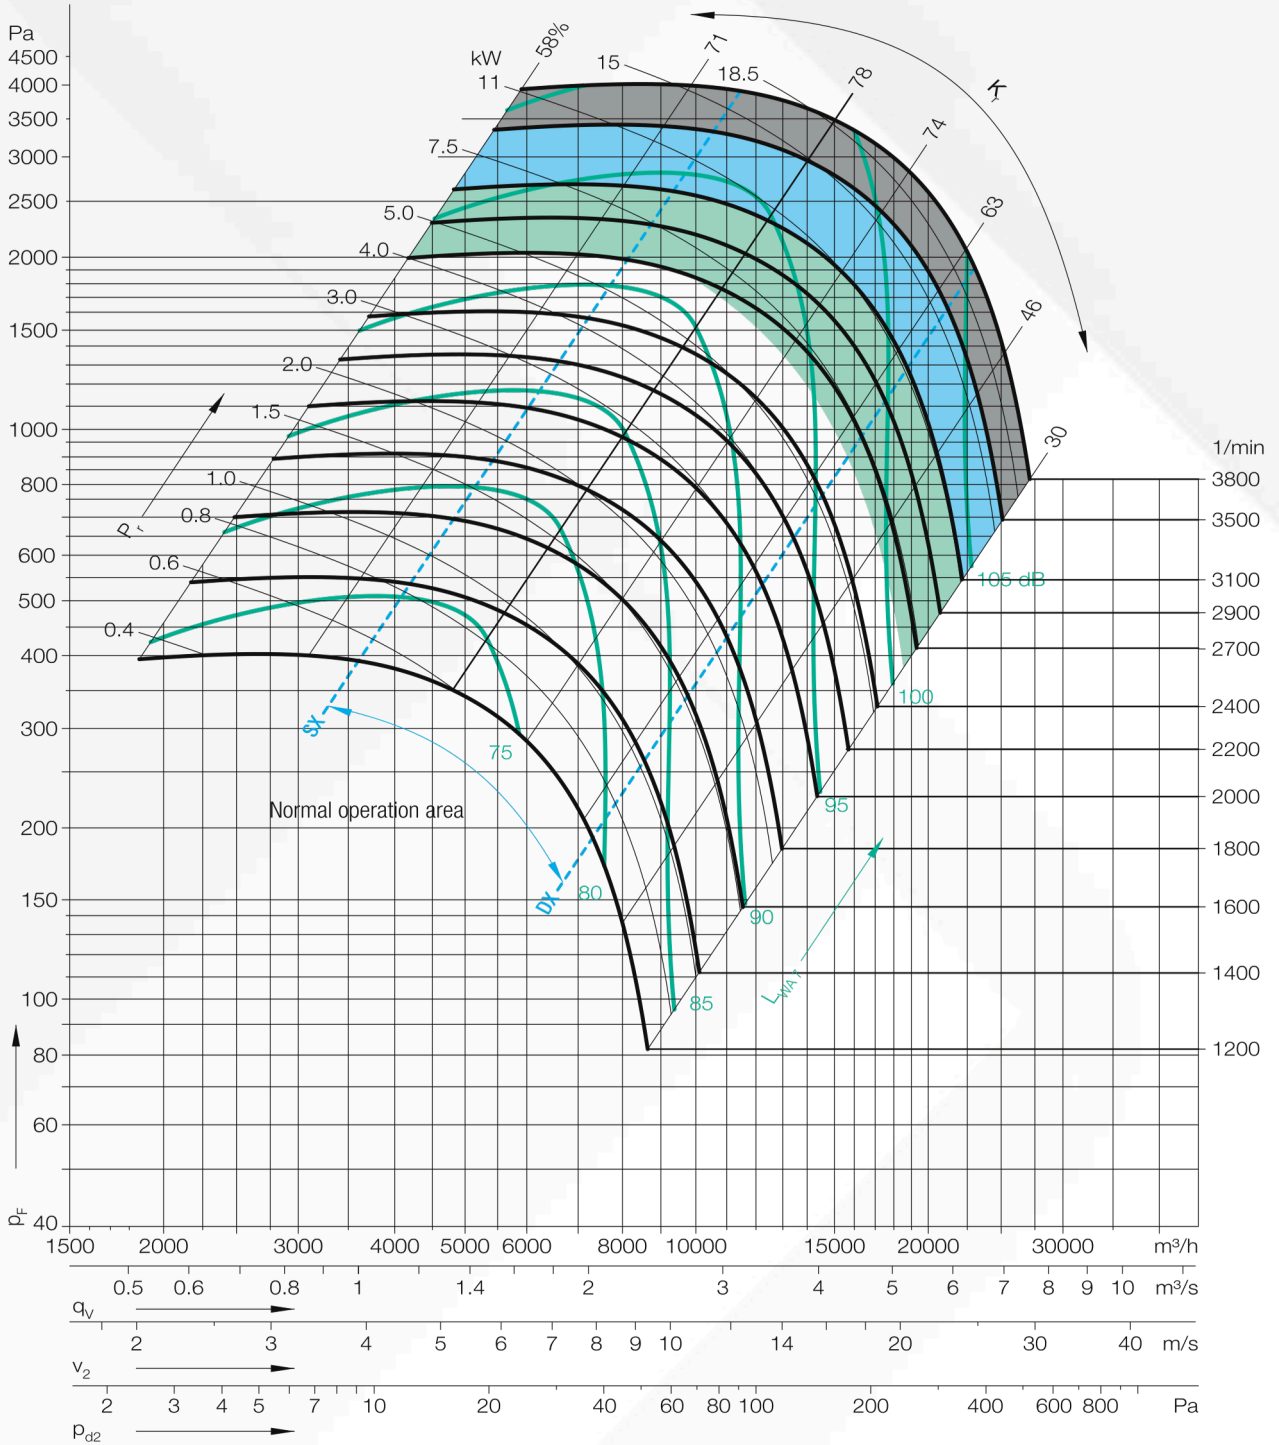

## HÜCRELİ FAN EMİŞ - ATIŞ YÖNLERİ

## HÜCRELİ FAN EMİŞ - ATIŞ YÖNLERİ

**NHFV-R- 280**

**NHFV-R- 315**

**NHFV-R- 355**

**NHFV-R- 400**

**NHFV-R- 450**

**NHFV-R- 500**