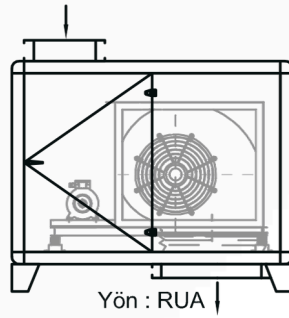

HÜCRELİ FAN EMİŞ - ATIŞ YÖNLERİ