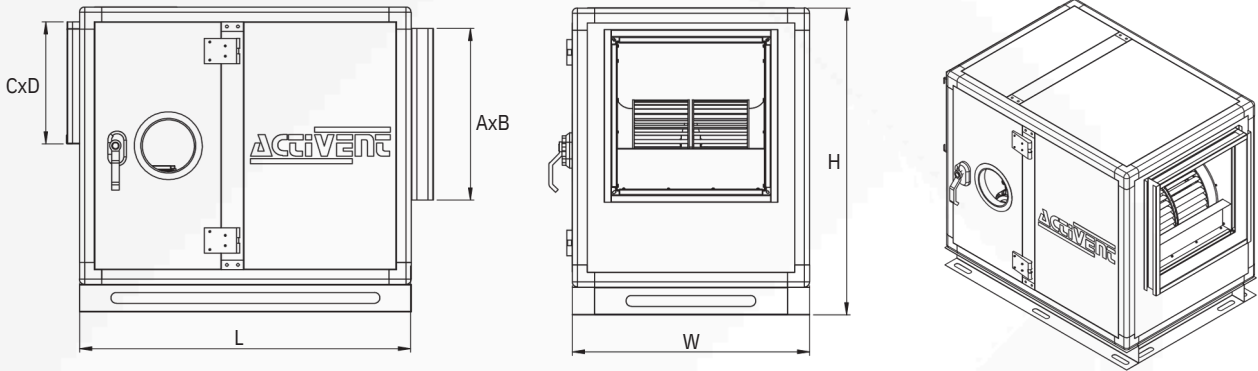

DEĞER TABLOSU

Tip/Kod Type/Code	Hava Debileri (m3/h) / Air Flow (m3/h)									
	200 Pa	250 Pa	300 Pa	350 Pa	400 Pa	450 Pa	500 Pa	600 Pa	700 Pa	800 Pa
NHFV-07-1,00-T-4K	2.600	2.500	2.450	2.350	2.250	2.150	2.050	1.850	1.600	1.350
NHFV-07-1,50-T-4K	3.150	3.000	3.000	2.900	2.800	2.750	2.650	2.500	2.300	2.150
NHFV-09-1,50-T-4K	4.500	4.200	4.200	4.050	3.900	3.750	3.550	3.200	2.750	2.300
NHFV-09-2,00-T-4K	5.100	4.950	4.850	4.700	4.550	4.450	4.300	4.000	3.650	3.300
NHFV-10-2,00-T-4K	5.900	5.650	5.550	5.400	5.200	5.000	4.800	4.350	3.850	
NHFV-10-3,00-T-4K	6.800	6.700	6.600	6.450	6.300	6.150	5.950	5.650	5.250	4.850
NHFV-12-3,00-T-4K	8.500	8.300	8.000	7.750	7.500	7.250	6.950	6.250	5.500	
NHFV-12-4,00-T-4K	9.600	8.500	9.200	9.000	8.750	8.500	8.250	7.750	7.200	6.500
NHFV-15-4,00-T-4K	11.750	10.500	11.250	10.900	10.550	10.200	9.800	8.900	7.800	
NHFV-15-5,50-T-4K	13.300	12.000	12.700	12.400	12.100	11.850	11.550	10.850	10.050	
NHFV-18-7,50-T-4K	19.000	16.500	18.000	17.550	17.050	16.550	16.050	15.000	13.800	12.600
NHFV-18-10,0-T-4K		21.000	20.500	20.150	19.750	19.300	18.800	17.950	17.000	

TEKNİK ÖLÇÜLER

Tip/Kod Type/Code	Ölçüler / Sizes (mm)						
	L	W	H	A	B	C	D
NHFV-07/07	850	580	580	232	210	480	200
NHFV-09/09	950	700	700	293	262	600	250
NHFV-10/10	1.050	750	750	330	290	650	350
NHFV-12/12	1.100	850	850	400	340	750	400
NHFV-15/15	1.200	900	900	470	405	800	500
NHFV-18/18	1.240	1.000	1.000	560	480	900	550