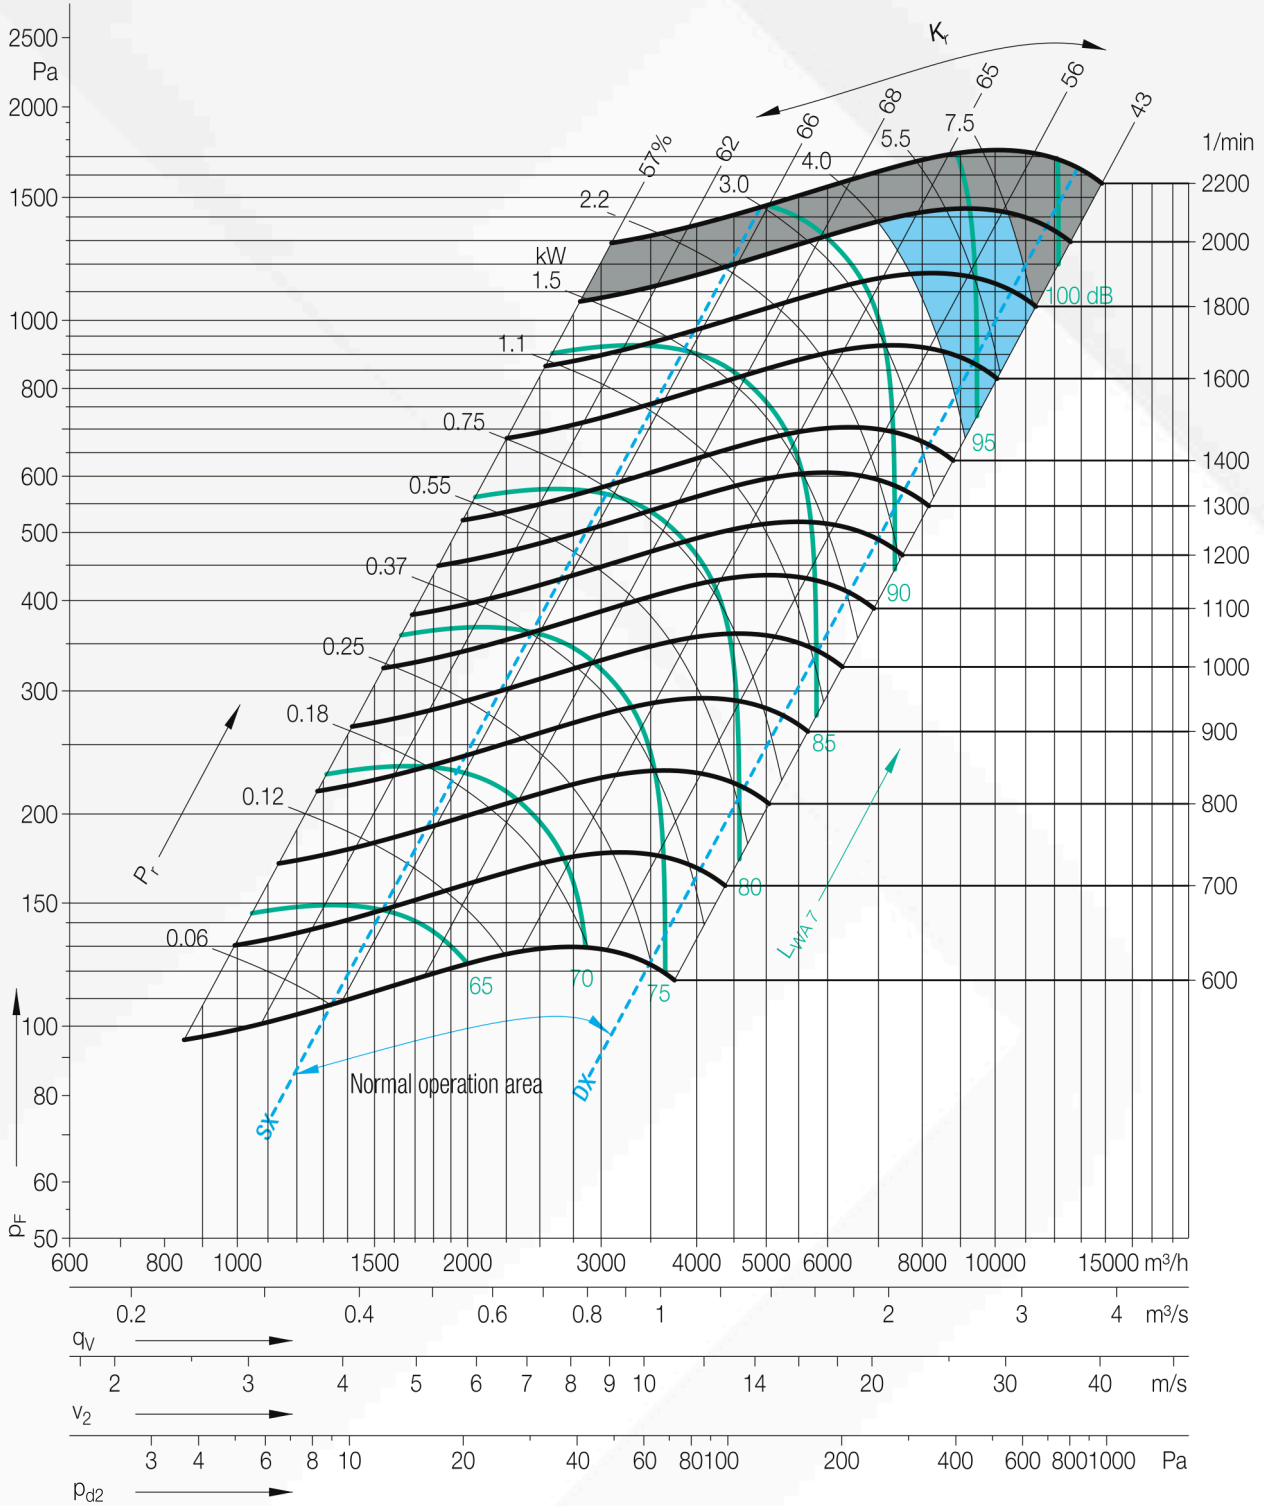

DEĞER TABLOSU

Tip/Kod Type/Code	Hava Debileri (m3/h) / Air Flow (m3/h)									
	200 Pa	250 Pa	300 Pa	350 Pa	400 Pa	450 Pa	500 Pa	600 Pa	700 Pa	800 Pa
NHFV-07-1,00-T-4K	2.600	2.500	2.450	2.350	2.250	2.150	2.050	1.850	1.600	1.350
NHFV-07-1,50-T-4K	3.150	3.000	3.000	2.900	2.800	2.750	2.650	2.500	2.300	2.150
NHFV-09-1,50-T-4K	4.500	4.200	4.200	4.050	3.900	3.750	3.550	3.200	2.750	2.300
NHFV-09-2,00-T-4K	5.100	4.950	4.850	4.700	4.550	4.450	4.300	4.000	3.650	3.300
NHFV-10-2,00-T-4K	5.900	5.650	5.550	5.400	5.200	5.000	4.800	4.350	3.850	
NHFV-10-3,00-T-4K	6.800	6.700	6.600	6.450	6.300	6.150	5.950	5.650	5.250	4.850
NHFV-12-3,00-T-4K	8.500	8.300	8.000	7.750	7.500	7.250	6.950	6.250	5.500	
NHFV-12-4,00-T-4K	9.600	8.500	9.200	9.000	8.750	8.500	8.250	7.750	7.200	6.500
NHFV-15-4,00-T-4K	11.750	10.500	11.250	10.900	10.550	10.200	9.800	8.900	7.800	
NHFV-15-5,50-T-4K	13.300	12.000	12.700	12.400	12.100	11.850	11.550	10.850	10.050	
NHFV-18-7,50-T-4K	19.000	16.500	18.000	17.550	17.050	16.550	16.050	15.000	13.800	12.600
NHFV-18-10,0-T-4K		21.000	20.500	20.150	19.750	19.300	18.800	17.950	17.000	

TEKNİK ÖLÇÜLER

Tip/Kod Type/Code	Ölçüler / Sizes (mm)						
	L	W	H	A	B	C	D
NHFV-07/07	850	580	580	232	210	480	200
NHFV-09/09	950	700	700	293	262	600	250
NHFV-10/10	1.050	750	750	330	290	650	350
NHFV-12/12	1.100	850	850	400	340	750	400
NHFV-15/15	1.200	900	900	470	405	800	500
NHFV-18/18	1.240	1.000	1.000	560	480	900	550

Yön : LAU

Yön : RYA

Yön : LUY

Yön : RAY

Yön : RAA

Yön : RUU

Yön : LUU

Yön : LAA

Yön : LYA

Yön : RUA

Yön : LUA

NHFV 07 / 07

NHFV 09 / 09

NHFV 10/ 10

NHFV 12/ 12

NHFV 15/ 15