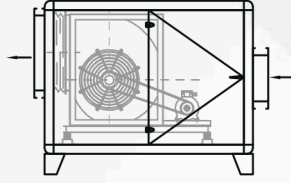

TEKNİK ÖLÇÜLER

Tip/Kod Type/Code	Ölçüler / Sizes (mm)						
	L	W	H	A	B	C	D
NHFV-07/07	850	580	580	232	210	480	200
NHFV-09/09	950	700	700	293	262	600	250
NHFV-10/10	1.050	750	750	330	290	650	350
NHFV-12/12	1.100	850	850	400	340	750	400
NHFV-15/15	1.200	900	900	470	405	800	500
NHFV-18/18	1.240	1.000	1.000	560	480	900	550

HÜCRELİ FAN EMİŞ - BOŞALTIM YÖNLERİ

Yön : RYY

Yön : LYY

Yön : RUY

Yön : LAY

Yön : RYU

Yön : LYU

Yön : RAU