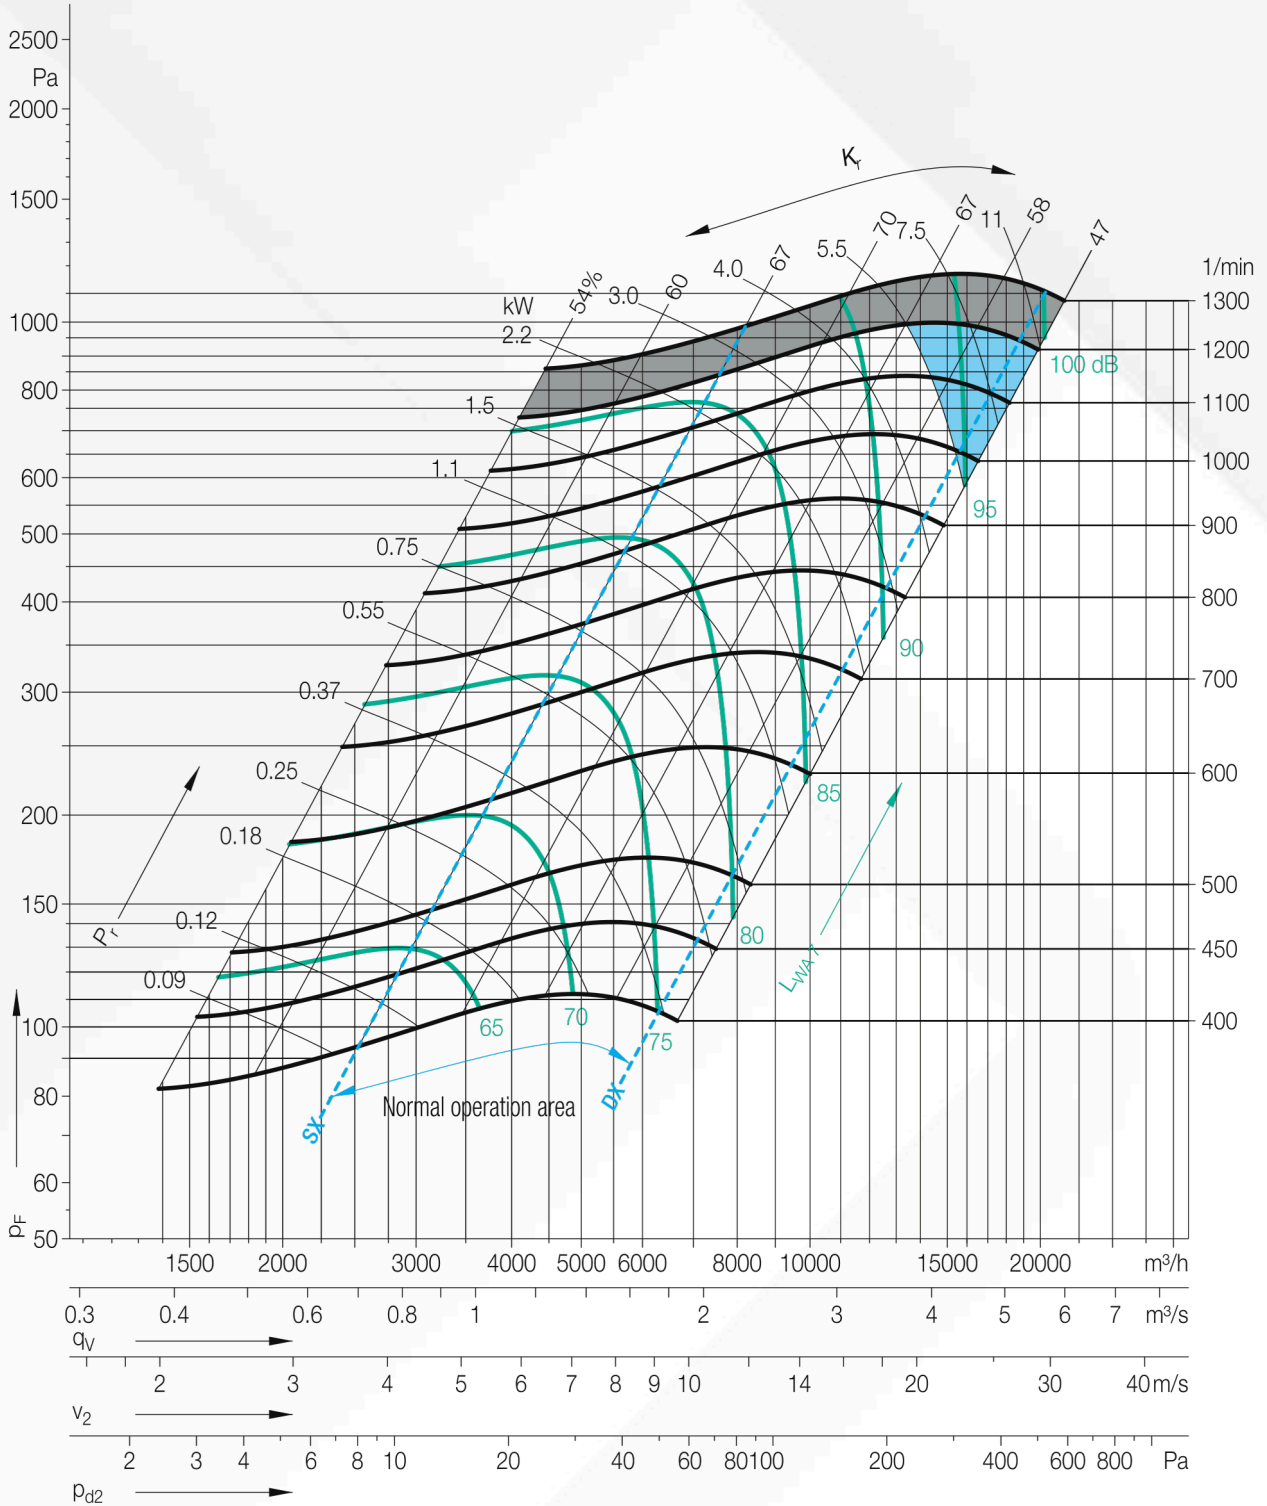

DEĞER TABLOSU

Tip/Kod Type/Code	Hava Debileri (m3/h) / Air Flow (m3/h)									
	200 Pa	250 Pa	300 Pa	350 Pa	400 Pa	450 Pa	500 Pa	600 Pa	700 Pa	800 Pa
NHFV-07-1,00-T-4K	2.600	2.500	2.450	2.350	2.250	2.150	2.050	1.850	1.600	1.350
NHFV-07-1,50-T-4K	3.150	3.000	3.000	2.900	2.800	2.750	2.650	2.500	2.300	2.150
NHFV-09-1,50-T-4K	4.500	4.200	4.200	4.050	3.900	3.750	3.550	3.200	2.750	2.300
NHFV-09-2,00-T-4K	5.100	4.950	4.850	4.700	4.550	4.450	4.300	4.000	3.650	3.300
NHFV-10-2,00-T-4K	5.900	5.650	5.550	5.400	5.200	5.000	4.800	4.350	3.850	
NHFV-10-3,00-T-4K	6.800	6.700	6.600	6.450	6.300	6.150	5.950	5.650	5.250	4.850
NHFV-12-3,00-T-4K	8.500	8.300	8.000	7.750	7.500	7.250	6.950	6.250	5.500	
NHFV-12-4,00-T-4K	9.600	8.500	9.200	9.000	8.750	8.500	8.250	7.750	7.200	6.500
NHFV-15-4,00-T-4K	11.750	10.500	11.250	10.900	10.550	10.200	9.800	8.900	7.800	
NHFV-15-5,50-T-4K	13.300	12.000	12.700	12.400	12.100	11.850	11.550	10.850	10.050	
NHFV-18-7,50-T-4K	19.000	16.500	18.000	17.550	17.050	16.550	16.050	15.000	13.800	12.600
NHFV-18-10,0-T-4K		21.000	20.500	20.150	19.750	19.300	18.800	17.950	17.000	

Yön : LAU

Yön : RYA

Yön : LUY

Yön : RAY

Yön : RAA

Yön : RUU

Yön : LUU

Yön : LAA

Yön : LYA

Yön : RUA

Yön : LUA

NHFV 07 / 07

NHFV 09 / 09

NHFV 10/ 10

NHFV 12/ 12

NHFV 15/ 15