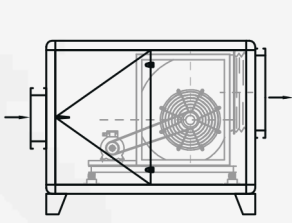

HÜCRELİ FAN EMİŞ - BOŞALTIM YÖNLERİ

Yön : RYY