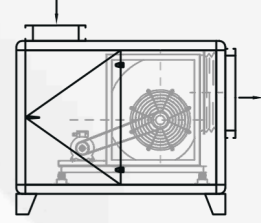

TEKNİK ÖLÇÜLER

Tip/Kod Type/Code	Ölçüler / Sizes (mm)						
	L	W	H	A	B	C	D
NHFV-07/07	850	580	580	232	210	480	200
NHFV-09/09	950	700	700	293	262	600	250
NHFV-10/10	1.050	750	750	330	290	650	350
NHFV-12/12	1.100	850	850	400	340	750	400
NHFV-15/15	1.200	900	900	470	405	800	500
NHFV-18/18	1.240	1.000	1.000	560	480	900	550

HÜCRELİ FAN EMİŞ - BOŞALTIM YÖNLERİ

Yön : RYY

Yön : LYY

Yön : RUY

Yön : LAY

Yön : RYU

Yön : LYU

Yön : RAU