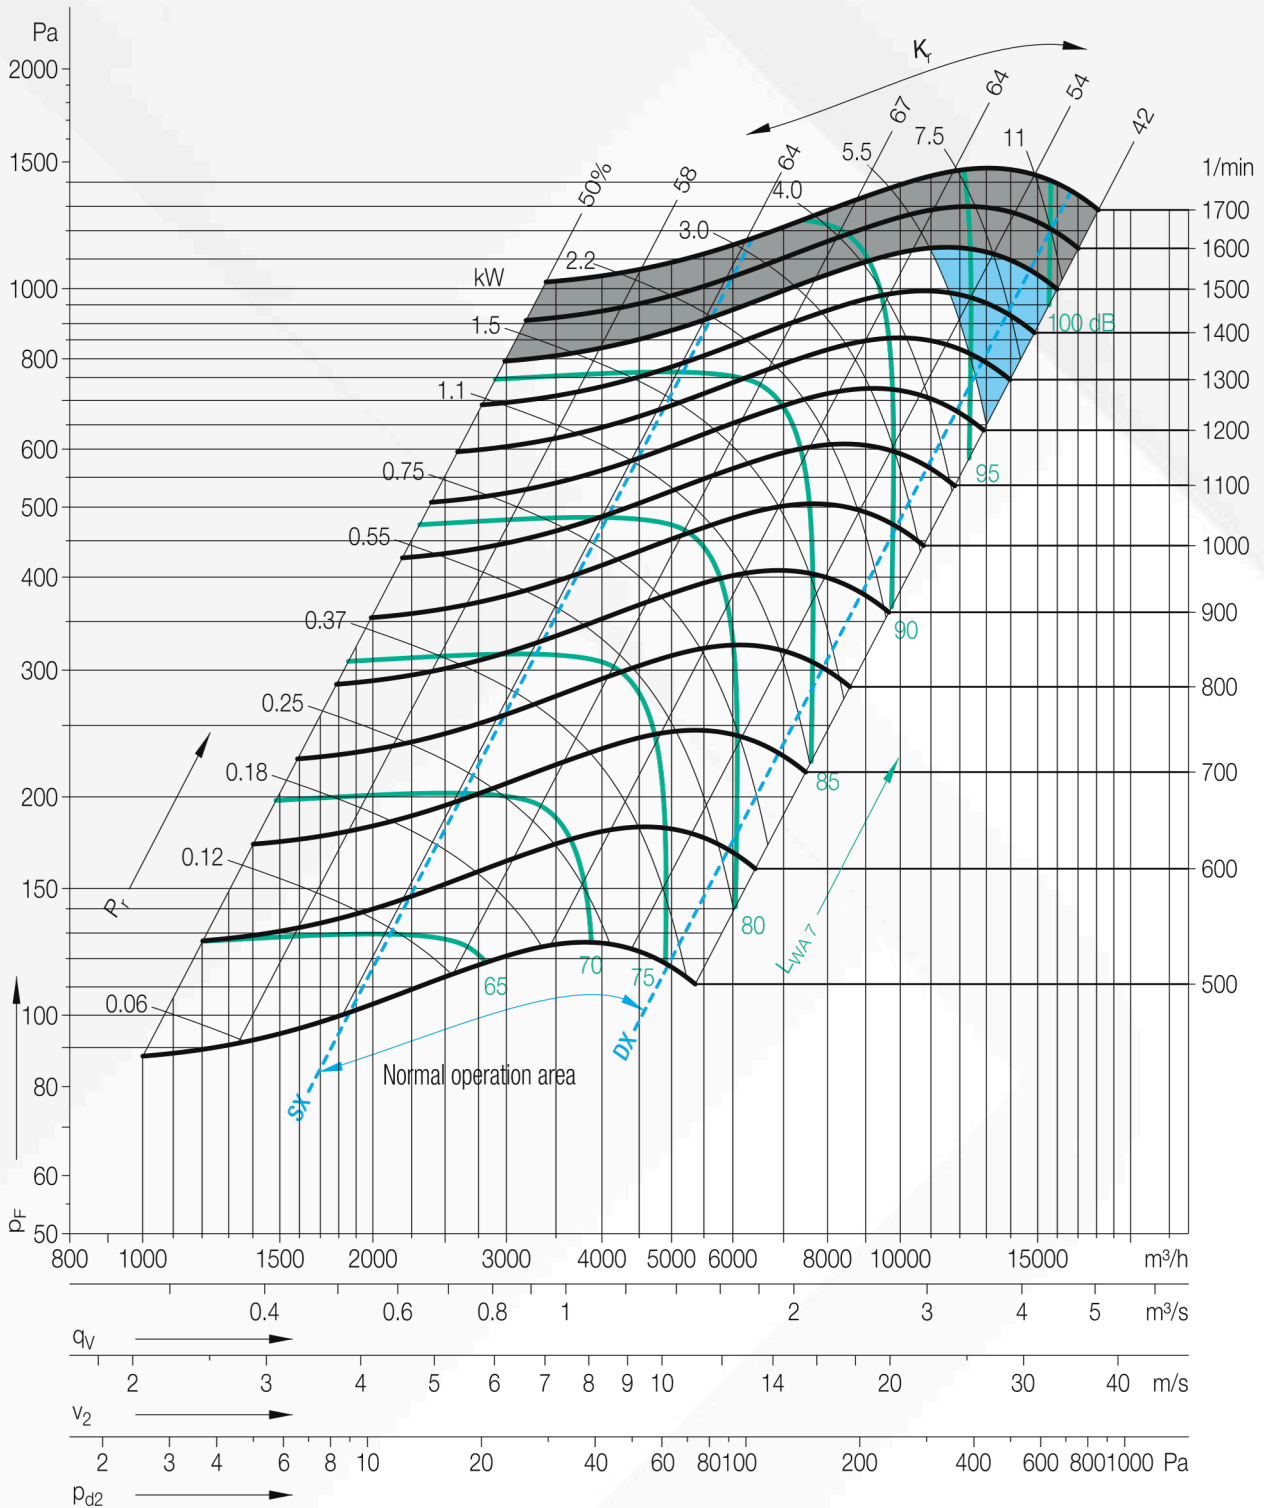

DEĞER TABLOSU

Tip/Kod Type/Code	Hava Debileri (m3/h) / Air Flow (m3/h)									
	200 Pa	250 Pa	300 Pa	350 Pa	400 Pa	450 Pa	500 Pa	600 Pa	700 Pa	800 Pa
NHFV-07-1,00-T-4K	2.600	2.500	2.450	2.350	2.250	2.150	2.050	1.850	1.600	1.350
NHFV-07-1,50-T-4K	3.150	3.000	3.000	2.900	2.800	2.750	2.650	2.500	2.300	2.150
NHFV-09-1,50-T-4K	4.500	4.200	4.200	4.050	3.900	3.750	3.550	3.200	2.750	2.300
NHFV-09-2,00-T-4K	5.100	4.950	4.850	4.700	4.550	4.450	4.300	4.000	3.650	3.300
NHFV-10-2,00-T-4K	5.900	5.650	5.550	5.400	5.200	5.000	4.800	4.350	3.850	
NHFV-10-3,00-T-4K	6.800	6.700	6.600	6.450	6.300	6.150	5.950	5.650	5.250	4.850
NHFV-12-3,00-T-4K	8.500	8.300	8.000	7.750	7.500	7.250	6.950	6.250	5.500	
NHFV-12-4,00-T-4K	9.600	8.500	9.200	9.000	8.750	8.500	8.250	7.750	7.200	6.500
NHFV-15-4,00-T-4K	11.750	10.500	11.250	10.900	10.550	10.200	9.800	8.900	7.800	
NHFV-15-5,50-T-4K	13.300	12.000	12.700	12.400	12.100	11.850	11.550	10.850	10.050	
NHFV-18-7,50-T-4K	19.000	16.500	18.000	17.550	17.050	16.550	16.050	15.000	13.800	12.600
NHFV-18-10,0-T-4K		21.000	20.500	20.150	19.750	19.300	18.800	17.950	17.000	

TEKNİK ÖLÇÜLER

Tip/Kod Type/Code	Ölçüler / Sizes (mm)						
	L	W	H	A	B	C	D
NHFV-07/07	850	580	580	232	210	480	200
NHFV-09/09	950	700	700	293	262	600	250
NHFV-10/10	1.050	750	750	330	290	650	350
NHFV-12/12	1.100	850	850	400	340	750	400
NHFV-15/15	1.200	900	900	470	405	800	500
NHFV-18/18	1.240	1.000	1.000	560	480	900	550

Yön : LAU

Yön : RYA

Yön : LUY

Yön : RAY

Yön : RAA

Yön : RUU

Yön : LUU

Yön : LAA

Yön : LYA

Yön : RUA

Yön : LUA

NHFV 07 / 07

NHFV 09 / 09

NHFV 10/ 10

NHFV 12/ 12

NHFV 15/ 15