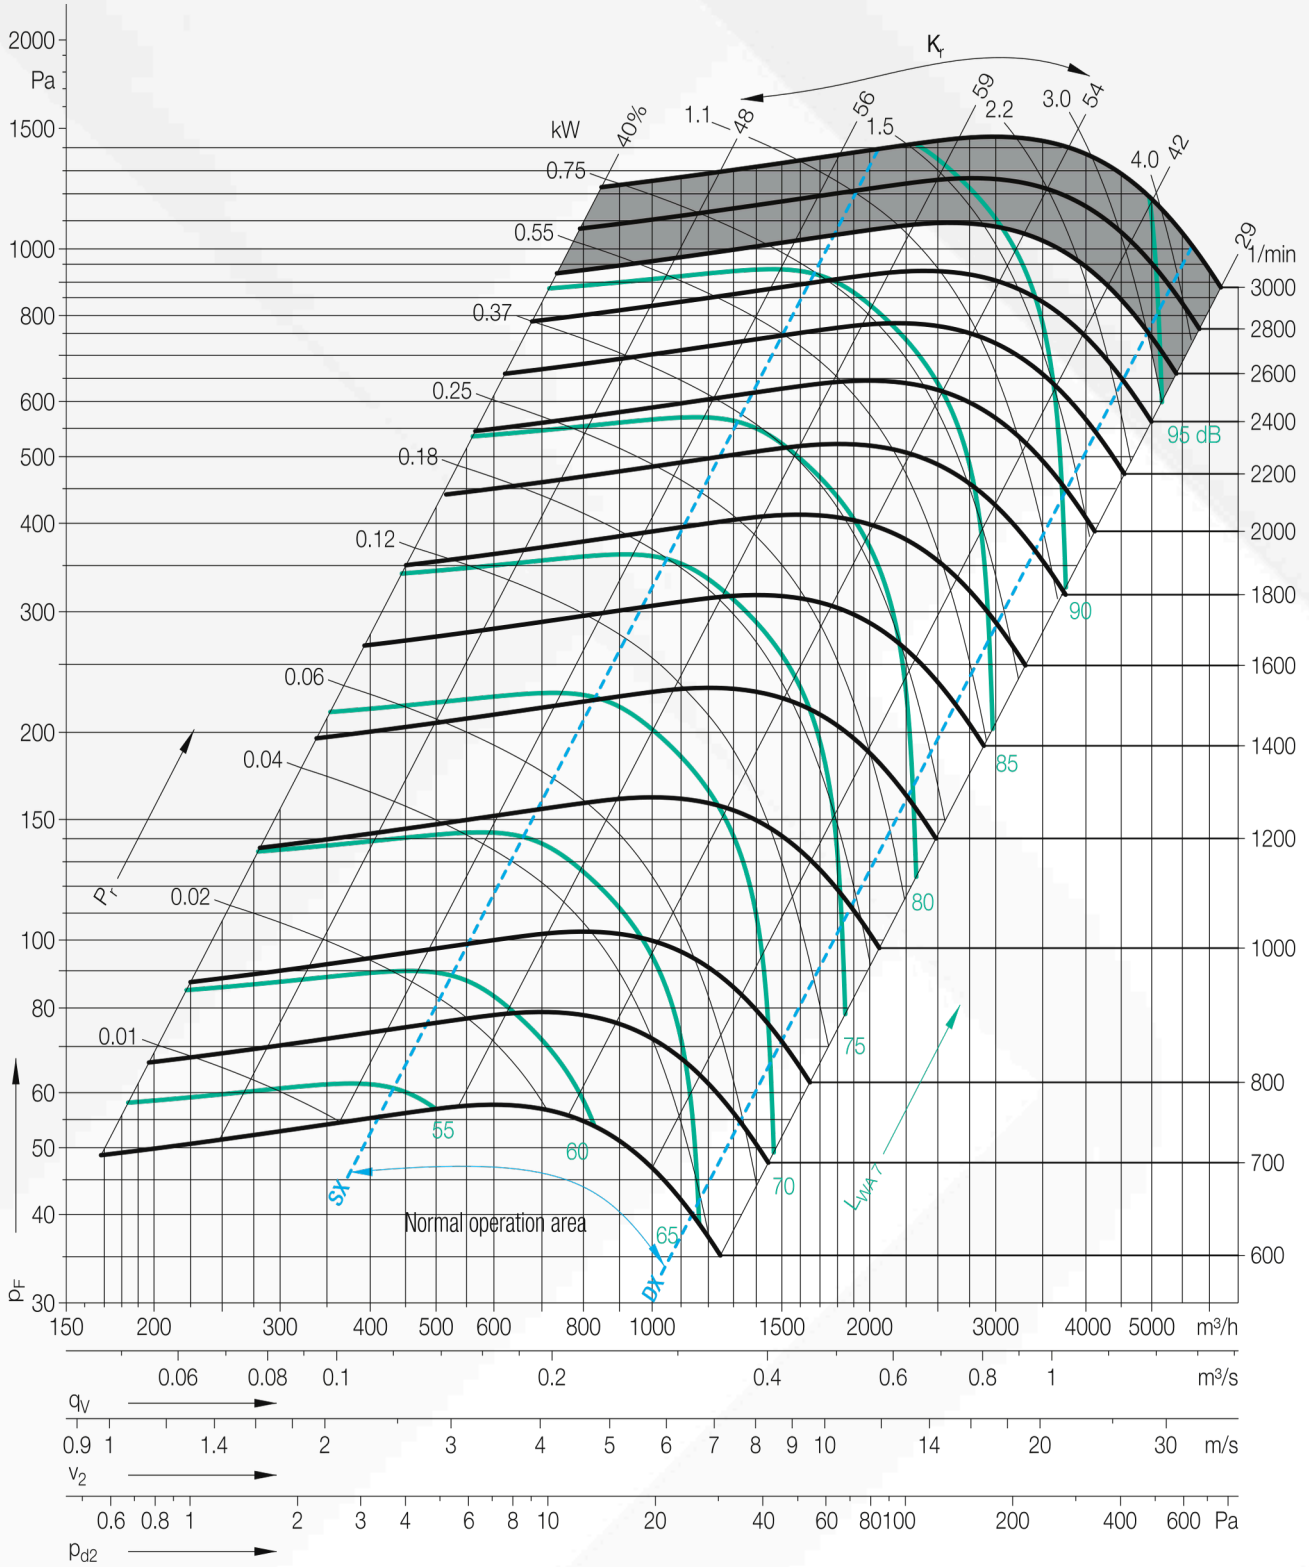

DEĞER TABLOSU

Tip/Kod Type/Code	Hava Debileri (m3/h) / Air Flow (m3/h)									
	200 Pa	250 Pa	300 Pa	350 Pa	400 Pa	450 Pa	500 Pa	600 Pa	700 Pa	800 Pa
NHFV-07-1,00-T-4K	2.600	2.500	2.450	2.350	2.250	2.150	2.050	1.850	1.600	1.350
NHFV-07-1,50-T-4K	3.150	3.000	3.000	2.900	2.800	2.750	2.650	2.500	2.300	2.150
NHFV-09-1,50-T-4K	4.500	4.200	4.200	4.050	3.900	3.750	3.550	3.200	2.750	2.300
NHFV-09-2,00-T-4K	5.100	4.950	4.850	4.700	4.550	4.450	4.300	4.000	3.650	3.300
NHFV-10-2,00-T-4K	5.900	5.650	5.550	5.400	5.200	5.000	4.800	4.350	3.850	
NHFV-10-3,00-T-4K	6.800	6.700	6.600	6.450	6.300	6.150	5.950	5.650	5.250	4.850
NHFV-12-3,00-T-4K	8.500	8.300	8.000	7.750	7.500	7.250	6.950	6.250	5.500	
NHFV-12-4,00-T-4K	9.600	8.500	9.200	9.000	8.750	8.500	8.250	7.750	7.200	6.500
NHFV-15-4,00-T-4K	11.750	10.500	11.250	10.900	10.550	10.200	9.800	8.900	7.800	
NHFV-15-5,50-T-4K	13.300	12.000	12.700	12.400	12.100	11.850	11.550	10.850	10.050	
NHFV-18-7,50-T-4K	19.000	16.500	18.000	17.550	17.050	16.550	16.050	15.000	13.800	12.600
NHFV-18-10,0-T-4K		21.000	20.500	20.150	19.750	19.300	18.800	17.950	17.000	

TEKNİK ÖLÇÜLER

Tip/Kod Type/Code	Ölçüler / Sizes (mm)						
	L	W	H	A	B	C	D
NHFV-07/07	850	580	580	232	210	480	200
NHFV-09/09	950	700	700	293	262	600	250
NHFV-10/10	1.050	750	750	330	290	650	350
NHFV-12/12	1.100	850	850	400	340	750	400
NHFV-15/15	1.200	900	900	470	405	800	500
NHFV-18/18	1.240	1.000	1.000	560	480	900	550

Yön : LAU

Yön : RYA

Yön : LUY

Yön : RAY

Yön : RAA

Yön : RUU

Yön : LUU

Yön : LAA

Yön : LYA

Yön : RUA

Yön : LUA

NHFV 07 / 07

NHFV 09 / 09

NHFV 10/ 10

NHFV 12/ 12

NHFV 15/ 15