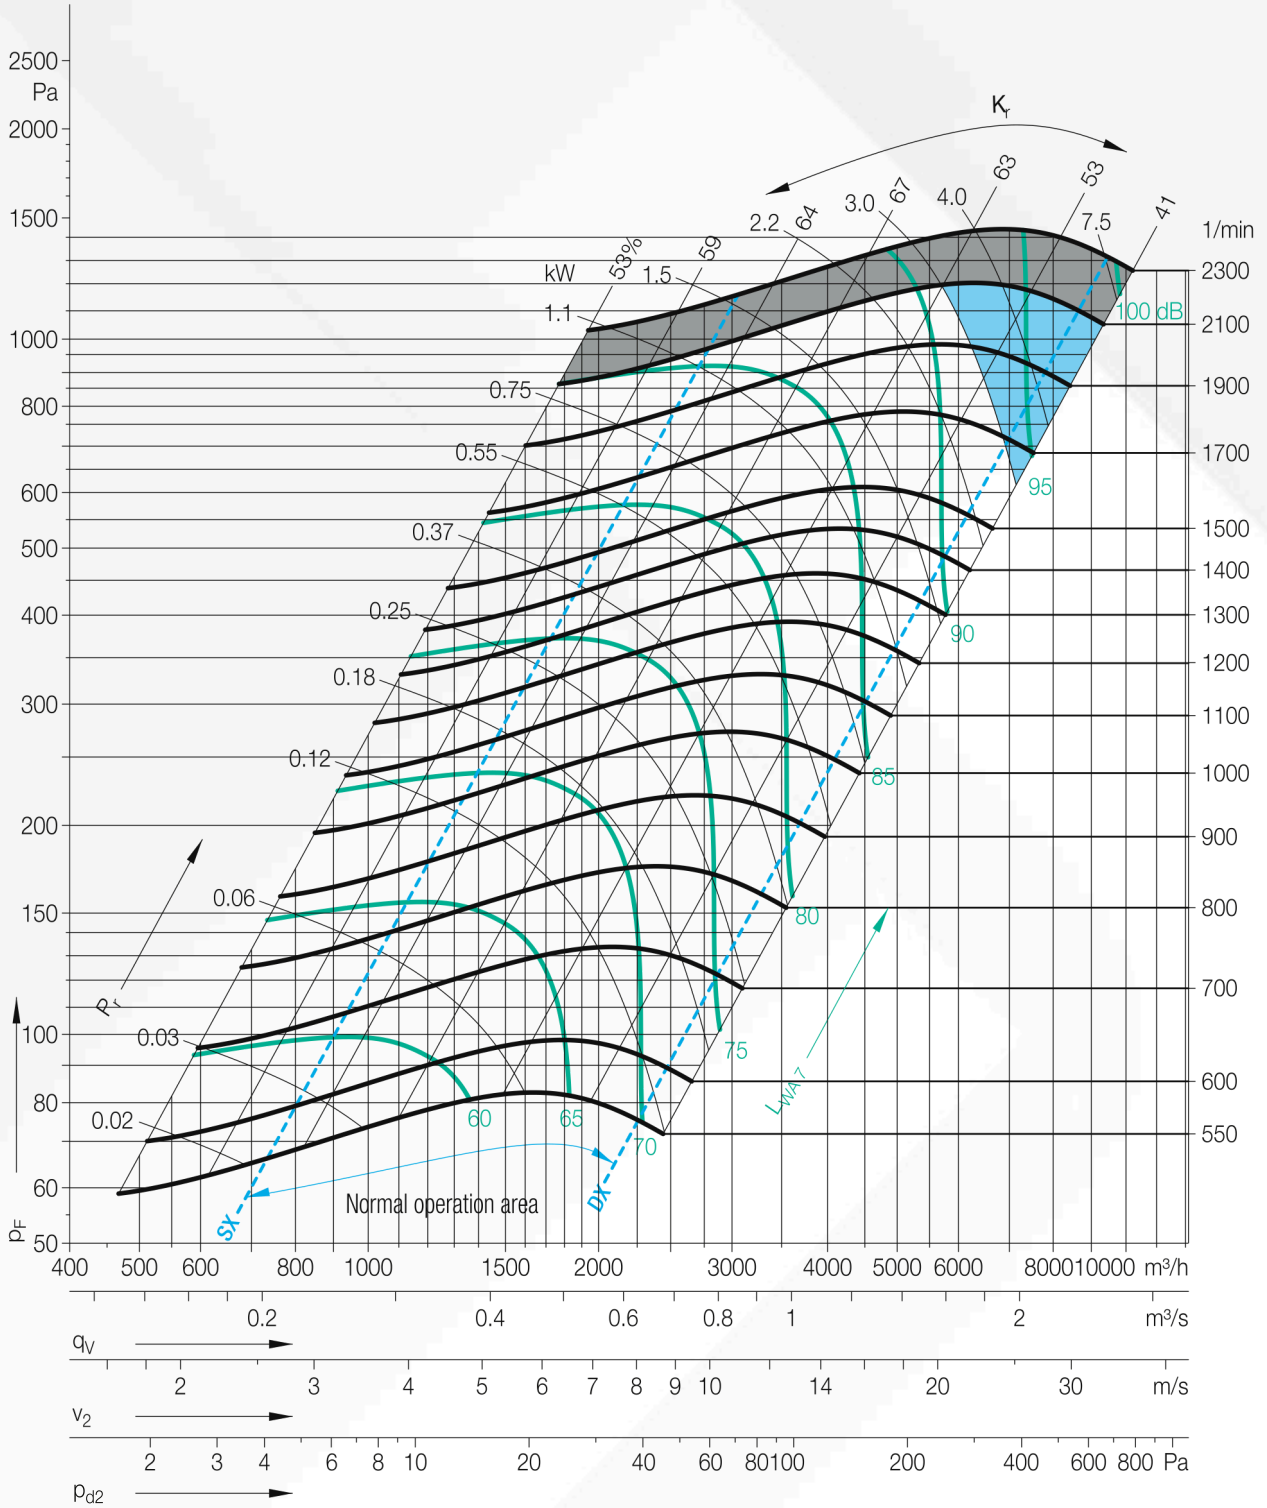

DEĞER TABLOSU

Tip/Kod Type/Code	Hava Debileri (m3/h) / Air Flow (m3/h)									
	200 Pa	250 Pa	300 Pa	350 Pa	400 Pa	450 Pa	500 Pa	600 Pa	700 Pa	800 Pa
NHFV-07-1,00-T-4K	2.600	2.500	2.450	2.350	2.250	2.150	2.050	1.850	1.600	1.350
NHFV-07-1,50-T-4K	3.150	3.000	3.000	2.900	2.800	2.750	2.650	2.500	2.300	2.150
NHFV-09-1,50-T-4K	4.500	4.200	4.200	4.050	3.900	3.750	3.550	3.200	2.750	2.300
NHFV-09-2,00-T-4K	5.100	4.950	4.850	4.700	4.550	4.450	4.300	4.000	3.650	3.300
NHFV-10-2,00-T-4K	5.900	5.650	5.550	5.400	5.200	5.000	4.800	4.350	3.850	
NHFV-10-3,00-T-4K	6.800	6.700	6.600	6.450	6.300	6.150	5.950	5.650	5.250	4.850
NHFV-12-3,00-T-4K	8.500	8.300	8.000	7.750	7.500	7.250	6.950	6.250	5.500	
NHFV-12-4,00-T-4K	9.600	8.500	9.200	9.000	8.750	8.500	8.250	7.750	7.200	6.500
NHFV-15-4,00-T-4K	11.750	10.500	11.250	10.900	10.550	10.200	9.800	8.900	7.800	
NHFV-15-5,50-T-4K	13.300	12.000	12.700	12.400	12.100	11.850	11.550	10.850	10.050	
NHFV-18-7,50-T-4K	19.000	16.500	18.000	17.550	17.050	16.550	16.050	15.000	13.800	12.600
NHFV-18-10,0-T-4K		21.000	20.500	20.150	19.750	19.300	18.800	17.950	17.000	

Yön : LAU

Yön : RYA

Yön : LUY

Yön : RAY

Yön : RAA

Yön : RUU

Yön : LUU

Yön : LAA

Yön : LYA

Yön : RUA

Yön : LUA

NHFV 07 / 07

NHFV 09 / 09

NHFV 10/ 10

NHFV 12/ 12

NHFV 15/ 15