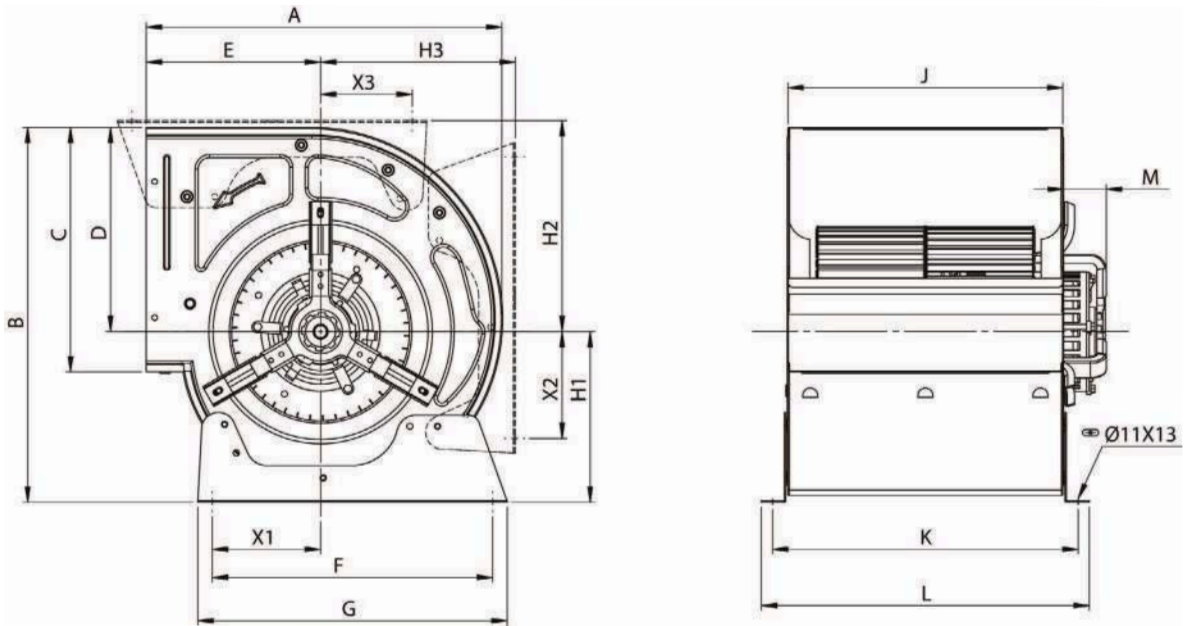

## ► NDD (Kendinden Motorlu Çift Girişli Santrifüj Fan)

Kendi motorlu, sıkı kanatlı, çift girişli santrifüj fan, 1800 m<sup>3</sup>/h ile 5180 m<sup>3</sup>/h arasındaki standart boyutlarda üretilmektedir. Hava işleme üniteleri, fanlı bobinler ve ısı geri kazanım cihazları gibi sessizlik, konfor ve verimlilik beklenen uygulamalarda tercih edilmektedir.

### TEKNİK RESİM

TİP	A (mm)	B (mm)	C (mm)	D (mm)	E (mm)	F (mm)	G (mm)	J (mm)	K (mm)	L (mm)	M (mm)	H1 (mm)	H2 (mm)	H3 (mm)	X1 (mm)	X2 (mm)	X3 (mm)
NDD 7-7	313	333	207	190	154	225	250	236	265	288	55	143	195	167	81	93	73
NDD 9-9	381	400	261	218	186	300	330	296	325	350	45	182	245	209	115	115	98
NDD 10-10	425	455	290	250	197	339	370	333	361	386	40	206	258	238	139	145	178
NDD 12-12	490	535	336	292	229	410	440	398	429	454	35	243	292	270	152	140	186