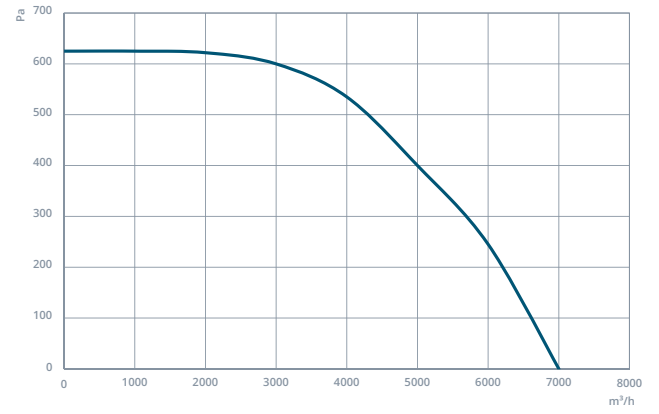

PERFORMANS EĞRİLERİ

NHRF 500