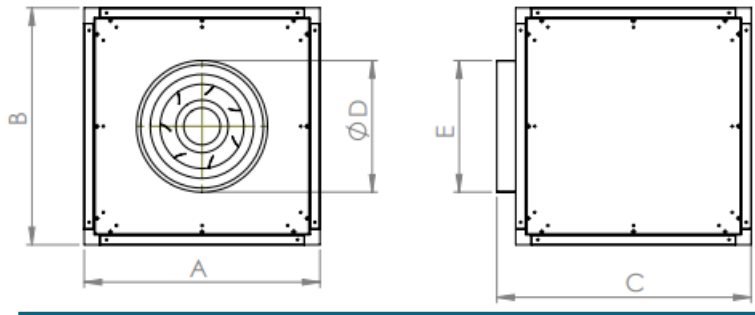

Değerler 0 Pa içindir

1,5 kW'a Kadar Monofaze Motor Takılabilir. Monofaze Motorlu İstenirse Mevcut Fiyata %20 Fark Uygulanır.

TEKNİK RESİM

MODEL	A (mm)	B (mm)	C (mm)	D (mm)	E (mm)
NHRF 280	450	450	520	280	250
NHRF 315	500	500	570	315	300
NHRF 355	500	500	570	355	300
NHRF 400	600	600	600	400	350
NHRF 450	700	700	770	450	400
NHRF 500	800	800	870	500	450
NHRF 560	900	900	970	560	500
NHRF 630	1000	1000	1070	630	600
NHRF 710	1100	1100	1170	710	650