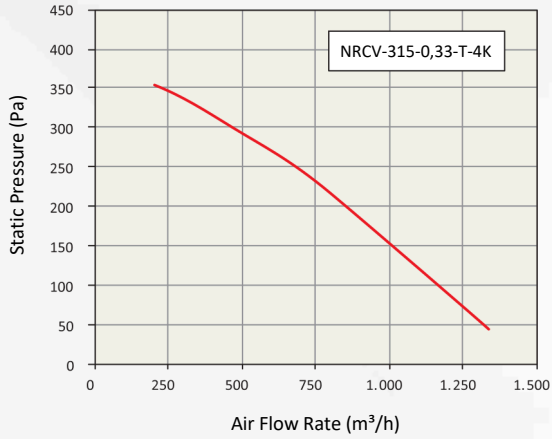

TECHNICAL DIMENSION