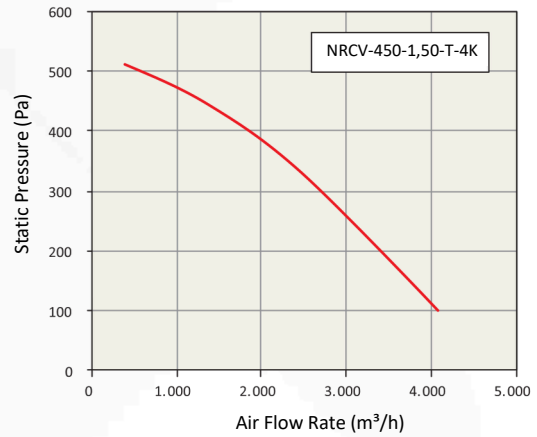

TECHNICAL DIMENSION