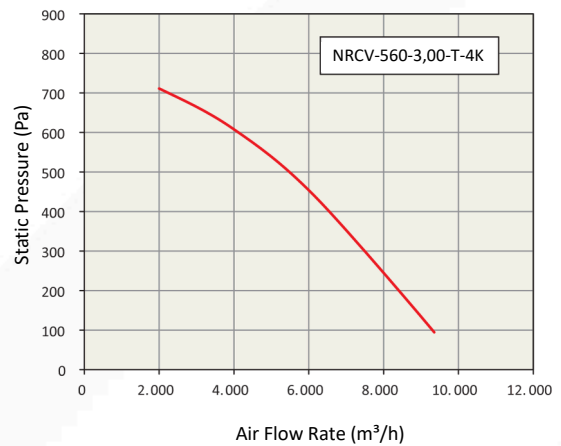

TECHNICAL DIMENSION