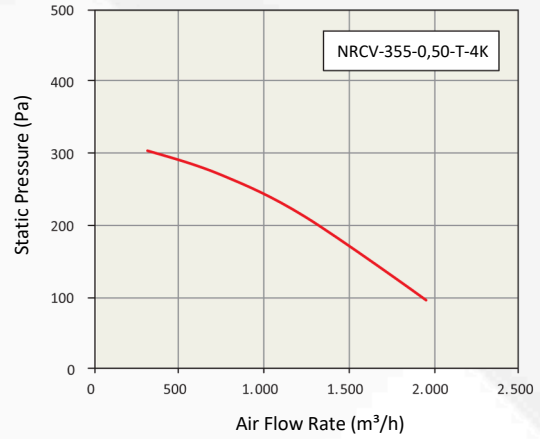

TECHNICAL DIMENSION