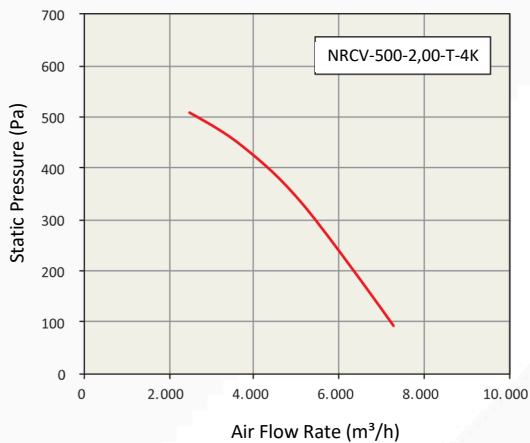

TECHNICAL DIMENSION