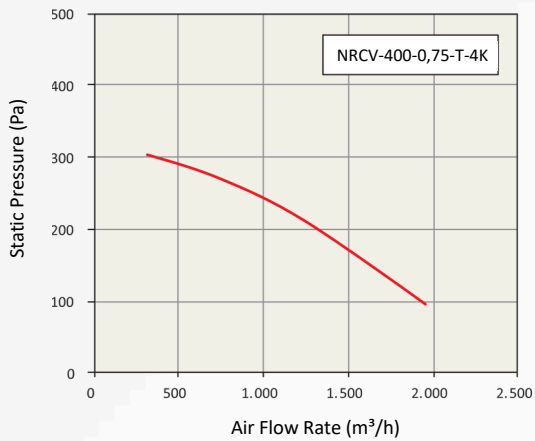

TECHNICAL DIMENSION